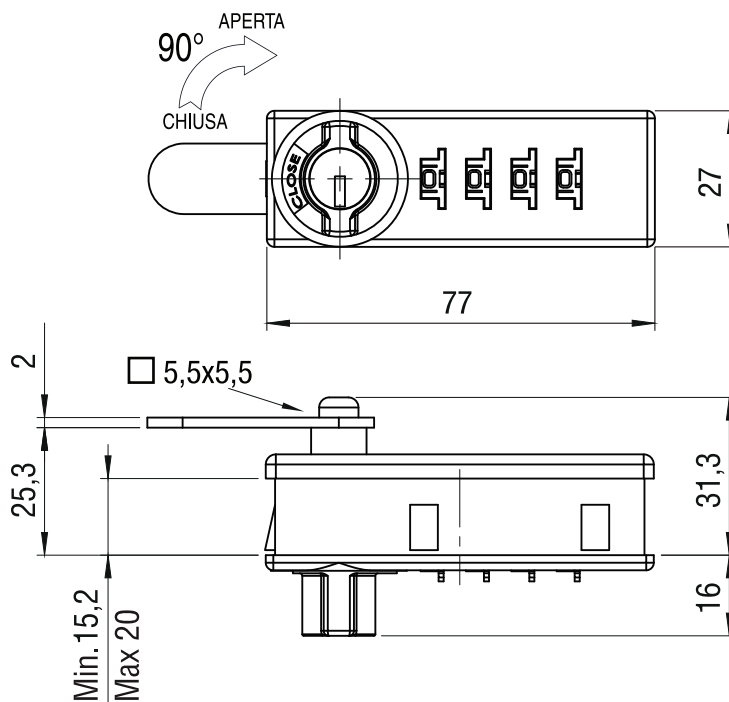

SC4-9525-0-L

Serratura con combinazione a 4 cifre - Rot. 90° Orizzontale con leva, per legno o ferro

4-digit mechanical combination lock - 90° rotation

Horizontal, with cam plate - for wooden and metal cabinets

Foro Mobile
Cabinet Hole

DESTRA/RH
SC4-9525DX-0-L

SINISTRA/LH
SC4-9525SX-0-L