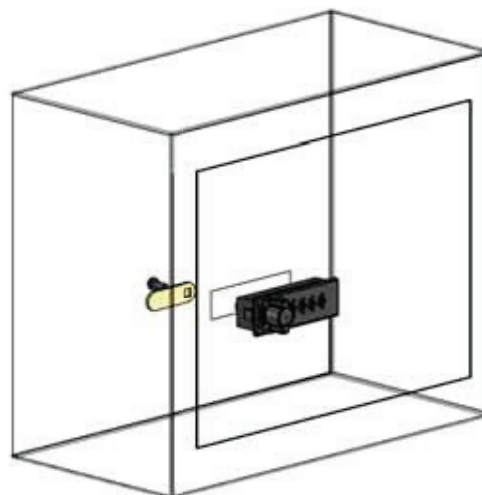

SC4-9525-0-L

Serratura con combinazione a 4 cifre - Rot. 90° Orizzontale con leva, per legno o ferro

4-digit mechanical combination lock - 90° rotation

Horizontal, with cam plate - for wooden and metal cabinets

Foro Mobile
Cabinet Hole

DESTRA/RH
SC4-9525DX-0-L

SINISTRA/LH
SC4-9525SX-0-L