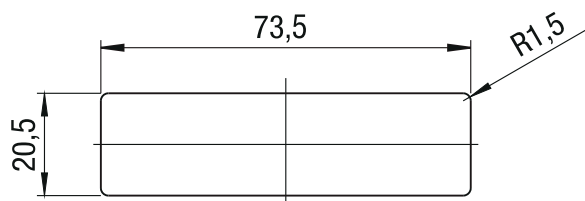

SC4-9525-0-L

Serratura con combinazione a 4 cifre - Rot. 90° Orizzontale con leva, per legno o ferro

4-digit mechanical combination lock - 90° rotation

Horizontal, with cam plate - for wooden and metal cabinets

Foro Mobile
Cabinet Hole

DESTRA/RH
SC4-9525DX-0-L

SINISTRA/LH
SC4-9525SX-0-L