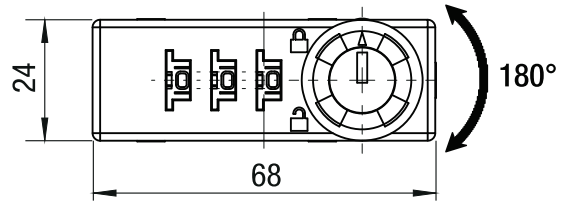

SC3-9508-0-P

Serratura universale con combinazione a 3 cifre - Rot. 180° orizzontale con perno, per legno o ferro

**3-digit mechanical combination lock - 180° rotation
Horizontal, with pin - for wooden and metal cabinets**

Foro Mobile
Cabinet Hole

DESTRA/RH
SC3-9508DX-0-P

SINISTRA/LH
SC3-9508SX-0-P