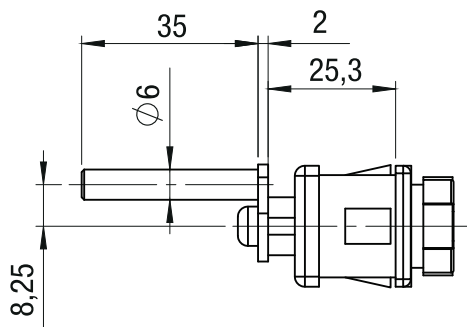

SC3-9508-0-P

Serratura universale con combinazione a 3 cifre - Rot. 180° orizzontale con perno, per legno o ferro

**3-digit mechanical combination lock - 180° rotation
Horizontal, with pin - for wooden and metal cabinets**

Foro Mobile
Cabinet Hole

DESTRA/RH
SC3-9508DX-0-P

SINISTRA/LH
SC3-9508SX-0-P