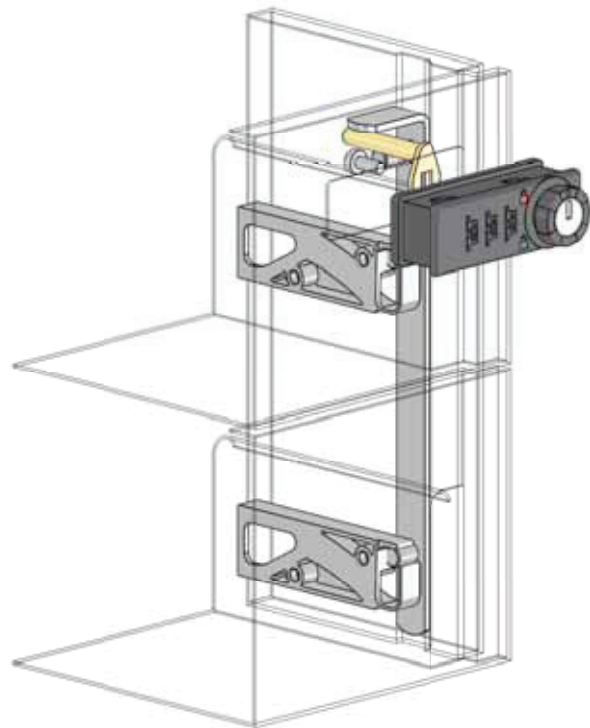

SC3-9508-0-P

Serratura universale con combinazione a 3 cifre - Rot. 180° orizzontale con perno, per legno o ferro

**3-digit mechanical combination lock - 180° rotation
Horizontal, with pin - for wooden and metal cabinets**

Foro Mobile
Cabinet Hole

DESTRA/RH
SC3-9508DX-0-P

SINISTRA/LH
SC3-9508SX-0-P