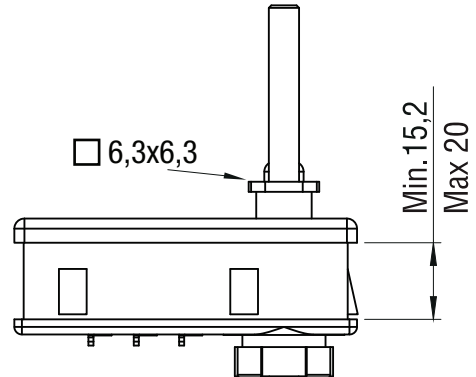

SC3-9508-0-P

Serratura universale con combinazione a 3 cifre - Rot. 180° orizzontale con perno, per legno o ferro

**3-digit mechanical combination lock - 180° rotation
Horizontal, with pin - for wooden and metal cabinets**

Foro Mobile
Cabinet Hole

DESTRA/RH
SC3-9508DX-0-P

SINISTRA/LH
SC3-9508SX-0-P