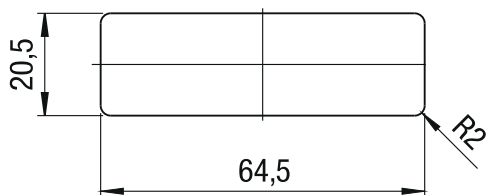

SC3-9508-0-P

Serratura universale con combinazione a 3 cifre - Rot. 180° orizzontale con perno, per legno o ferro

**3-digit mechanical combination lock - 180° rotation
Horizontal, with pin - for wooden and metal cabinets**

Foro Mobile
Cabinet Hole

DESTRA/RH
SC3-9508DX-0-P

SINISTRA/LH
SC3-9508SX-0-P