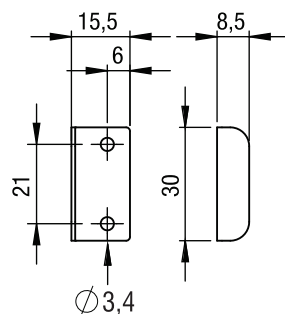

A1006

Incontro a "L"
L-Shaped Striker

Descrizione/Description

Cifratura
Key code

Finitura
Finishing

Tipo chiave
Key type

Colore impugnatura
Key cap color

Chiave maestra
Master key system

Cilindro estraibile
Interchangeable cylinder

Standard

400 codici chiave
400 Key codes

Cromatura
Nickel plating

Plastica snodata
Plastic hinged

Nero
Black

NO
NO

NO
NO

Optional

Brunitura
Black N.P.

Fissa metallo
Metal fixed

Grigio
Grey

SI
YES

SI
YES