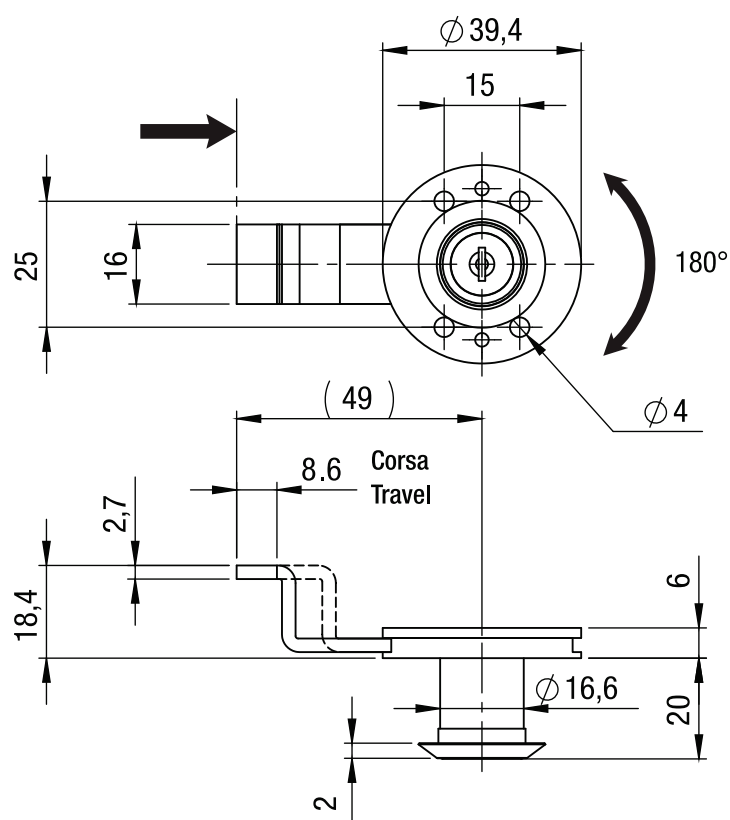

# 109MF-DX

Serratura orizzontale DX piegata per anta legno  
RH horizontal lock for wooden door with bent cam plate

A1134 / A1006

Foro Mobile  
Cabinet Hole

## A1134

Incontro a "L"  
L-Shaped Striker

## A1006

Incontro a "L"  
L-Shaped Striker