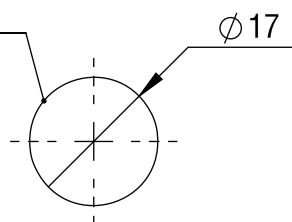

# 109MF-DX

Serratura orizzontale DX piegata per anta legno  
RH horizontal lock for wooden door with bent cam plate

A1134 / A1006

Foro Mobile  
Cabinet Hole