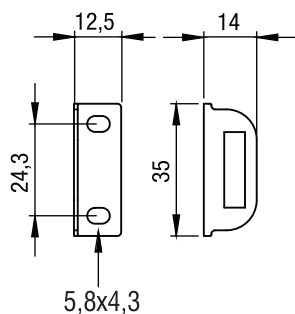

A1134

Incontro a "L"
L-Shaped Striker