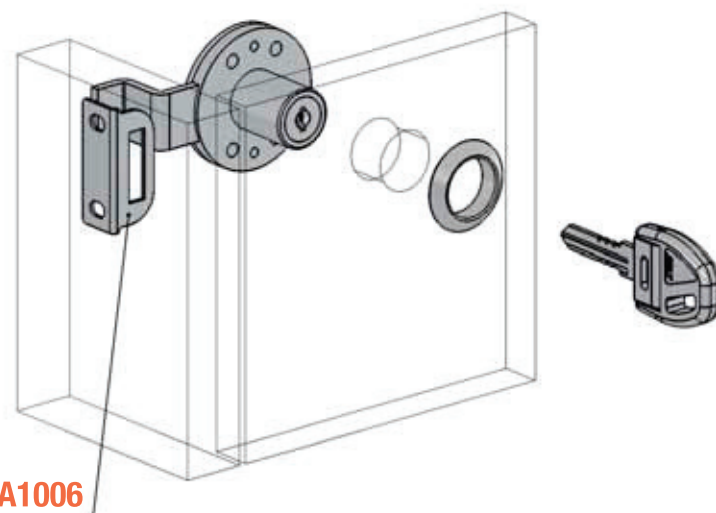

# 109MF-DX

Serratura orizzontale DX piegata per anta legno  
RH horizontal lock for wooden door with bent cam plate

A1134 / A1006

Foro Mobile  
Cabinet Hole