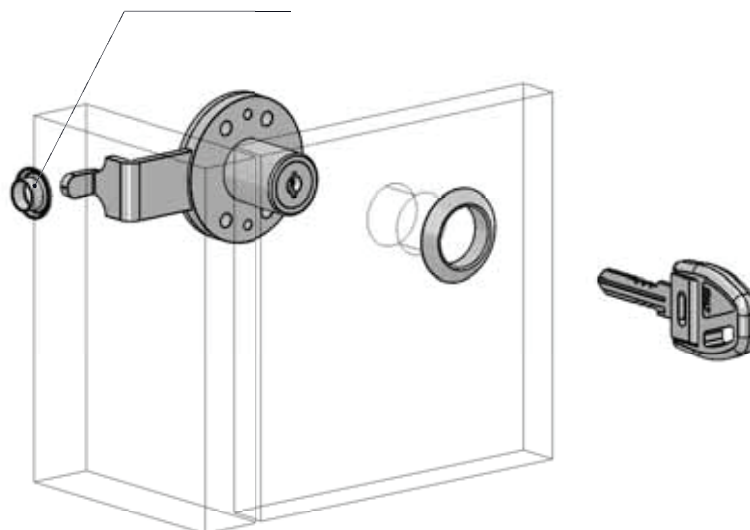

# 109-3-DX

**Serratura orizzontale DX con piega a punta per anta in legno**  
**RH horizontal lock for wooden door with bent & pointed cam plate**

**A1038**

**Foro Mobile**  
**Cabinet Hole**

**A1038**
**Boccola in acciaio**  
**Steel bushing**

Descrizione/Description	Standard	Optional
<b>Cifratura</b> Key code	<b>400 codici chiave</b> 400 Key codes	
<b>Finitura</b> Finishing	<b>Cromatura</b> Nickel plating	<b>Brunitura</b> Black N.P.
<b>Tipo chiave</b> Key type	<b>Plastica snodata</b> Plastic hinged	<b>Fissa metallo</b> Metal fixed
<b>Colore impugnatura</b> Key cap color	<b>Nero</b> Black	<b>Grigio</b> Grey
<b>Chiave maestra</b> Master key system	<b>NO</b> NO	<b>SI</b> YES
<b>Cilindro estraibile</b> Interchangeable cylinder	<b>NO</b> NO	<b>SI</b> YES