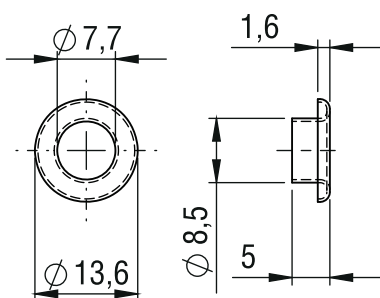

# 109-3-DX

**Serratura orizzontale DX con piega a punta per anta in legno**  
**RH horizontal lock for wooden door with bent & pointed cam plate**

**A1038**

**Foro Mobile**  
**Cabinet Hole**

**A1038**
**Boccola in acciaio**  
**Steel bushing**

Descrizione/Description	Standard	Optional
<b>Cifratura</b> Key code	<b>400 codici chiave</b> 400 Key codes	
<b>Finitura</b> Finishing	<b>Cromatura</b> Nickel plating	<b>Brunitura</b> Black N.P.
<b>Tipo chiave</b> Key type	<b>Plastica snodata</b> Plastic hinged	<b>Fissa metallo</b> Metal fixed
<b>Colore impugnatura</b> Key cap color	<b>Nero</b> Black	<b>Grigio</b> Grey
<b>Chiave maestra</b> Master key system	<b>NO</b> NO	<b>SI</b> YES
<b>Cilindro estraibile</b> Interchangeable cylinder	<b>NO</b> NO	<b>SI</b> YES