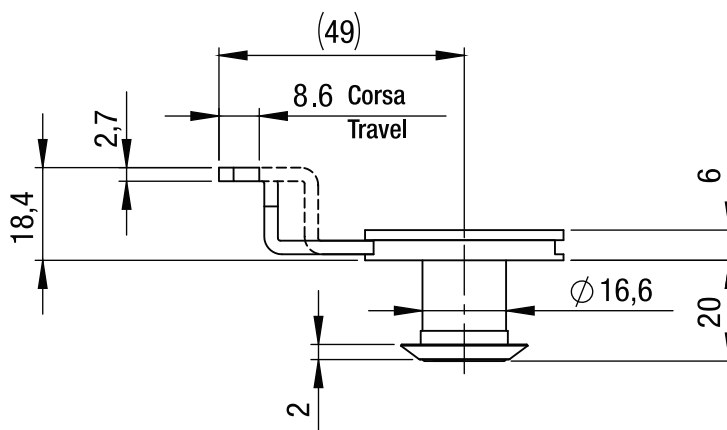

# 109-3-DX

**Serratura orizzontale DX con piega a punta per anta in legno**  
**RH horizontal lock for wooden door with bent & pointed cam plate**

**A1038**

**Foro Mobile**  
**Cabinet Hole**

**A1038**
**Boccola in acciaio**  
**Steel bushing**

Descrizione/Description	Standard	Optional
<b>Cifratura</b> Key code	<b>400 codici chiave</b> 400 Key codes	
<b>Finitura</b> Finishing	<b>Cromatura</b> Nickel plating	<b>Brunitura</b> Black N.P.
<b>Tipo chiave</b> Key type	<b>Plastica snodata</b> Plastic hinged	<b>Fissa metallo</b> Metal fixed
<b>Colore impugnatura</b> Key cap color	<b>Nero</b> Black	<b>Grigio</b> Grey
<b>Chiave maestra</b> Master key system	<b>NO</b> NO	<b>SI</b> YES
<b>Cilindro estraibile</b> Interchangeable cylinder	<b>NO</b> NO	<b>SI</b> YES