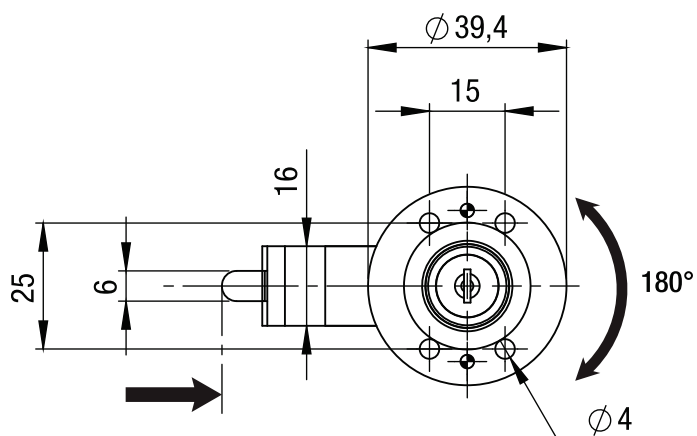

# 109-3-DX

**Serratura orizzontale DX con piega a punta per anta in legno**  
**RH horizontal lock for wooden door with bent & pointed cam plate**

**A1038**

**Foro Mobile**  
**Cabinet Hole**

**A1038**
**Boccola in acciaio**  
**Steel bushing**

Descrizione/Description	Standard	Optional
<b>Cifratura</b> Key code	<b>400 codici chiave</b> 400 Key codes	
<b>Finitura</b> Finishing	<b>Cromatura</b> Nickel plating	<b>Brunitura</b> Black N.P.
<b>Tipo chiave</b> Key type	<b>Plastica snodata</b> Plastic hinged	<b>Fissa metallo</b> Metal fixed
<b>Colore impugnatura</b> Key cap color	<b>Nero</b> Black	<b>Grigio</b> Grey
<b>Chiave maestra</b> Master key system	<b>NO</b> NO	<b>SI</b> YES
<b>Cilindro estraibile</b> Interchangeable cylinder	<b>NO</b> NO	<b>SI</b> YES