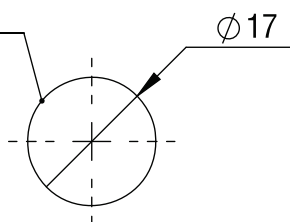

# 109-3-DX

**Serratura orizzontale DX con piega a punta per anta in legno**  
**RH horizontal lock for wooden door with bent & pointed cam plate**

**A1038**

**Foro Mobile**  
**Cabinet Hole**

**A1038**
**Boccola in acciaio**  
**Steel bushing**

Descrizione/Description	Standard	Optional
<b>Cifratura</b> Key code	<b>400 codici chiave</b> 400 Key codes	
<b>Finitura</b> Finishing	<b>Cromatura</b> Nickel plating	<b>Brunitura</b> Black N.P.
<b>Tipo chiave</b> Key type	<b>Plastica snodata</b> Plastic hinged	<b>Fissa metallo</b> Metal fixed
<b>Colore impugnatura</b> Key cap color	<b>Nero</b> Black	<b>Grigio</b> Grey
<b>Chiave maestra</b> Master key system	<b>NO</b> NO	<b>SI</b> YES
<b>Cilindro estraibile</b> Interchangeable cylinder	<b>NO</b> NO	<b>SI</b> YES