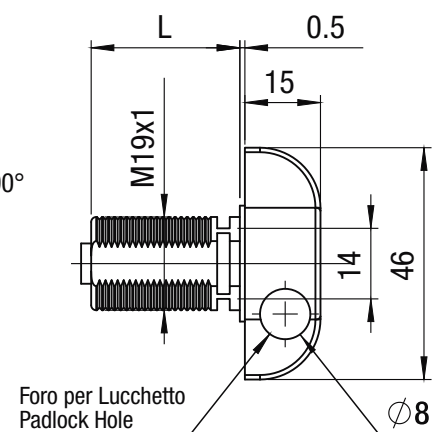

## Serratura universale lucchettabile DX, nichelata - Rot. 90° Universal RH padlockable lock, nickel plated - 90° rotation

**A-B-C-D**

Diametro arco lucchetto da 6 a 8 mm.  
Padlock arc diameter from 6 to 8 mm

**Cilindro  
Cylinder**

L	20
L	25
L	30

**Foro Mobile Metallo  
Metal Cabinet Hole**

**Foro Mobile Legno  
Wood Cabinet Hole**

**A1013**
**Dado di fissaggio  
Hexagon nut**

**A1300**
**Clip**

**A1012**
**Rondella di fissaggio  
Locking Washer**

**SERRATURA IN  
POSIZIONE CHIUSA  
LOCK IN  
CLOSED POSITION**

**Foro per Lucchetto  
Padlock Hole**
**Leva diritta  
Straight  
Cam Plate**
**A**

**Leva piegata  
Bent  
Cam Plate**
**B**

**Leva con perni ad asta  
Cam Plate with  
Lock Bar Pins**
**C**