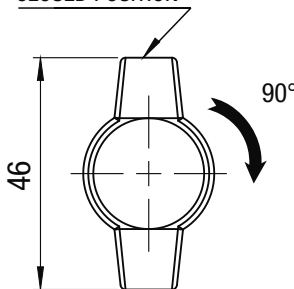

## Serratura universale lucchettabile DX, nichelata - Rot. 90° Universal RH padlockable lock, nickel plated - 90° rotation

**A-B-C-D**

Diametro arco lucchetto da 6 a 8 mm.  
Padlock arc diameter from 6 to 8 mm

**Cilindro  
Cylinder**

L	20
L	25
L	30

**Foro Mobile Metallo  
Metal Cabinet Hole**

**Foro Mobile Legno  
Wood Cabinet Hole**

**A1013**
**Dado di fissaggio  
Hexagon nut**

**A1300**
**Clip**

**A1012**
**Rondella di fissaggio  
Locking Washer**

**SERRATURA IN  
POSIZIONE CHIUSA  
LOCK IN  
CLOSED POSITION**

**Foro per Lucchetto  
Padlock Hole**
**Leva diritta  
Straight  
Cam Plate**
**A**

**Leva piegata  
Bent  
Cam Plate**
**B**

**Leva con perni ad asta  
Cam Plate with  
Lock Bar Pins**
**C**