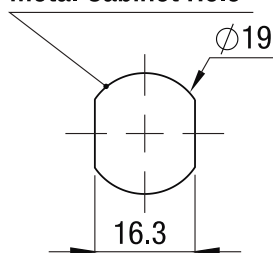

Diametro arco lucchetto da 6 a 8 mm.
Padlock arc diameter from 6 to 8 mm

**Cilindro
Cylinder**

L	20
L	25
L	30

**Foro Mobile Metallo
Metal Cabinet Hole**