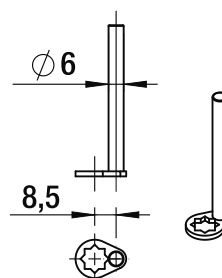

## Serratura universale lucchettabile DX, nichelata - Rot. 90° Universal RH padlockable lock, nickel plated - 90° rotation

**A-B-C-D**

Diametro arco lucchetto da 6 a 8 mm.  
Padlock arc diameter from 6 to 8 mm

**Cilindro  
Cylinder**

L	20
L	25
L	30

**Foro Mobile Metallo  
Metal Cabinet Hole**

**Foro Mobile Legno  
Wood Cabinet Hole**

**A1013**
**Dado di fissaggio  
Hexagon nut**

**A1300**
**Clip**

**A1012**
**Rondella di fissaggio  
Locking Washer**

**SERRATURA IN  
POSIZIONE CHIUSA  
LOCK IN  
CLOSED POSITION**

**Foro per Lucchetto  
Padlock Hole**
**Leva diritta  
Straight  
Cam Plate**
**A**

**Leva piegata  
Bent  
Cam Plate**
**B**

**Leva con perni ad asta  
Cam Plate with  
Lock Bar Pins**
**C**

**Perno  
Tail**
**D**

**Descrizione/Description**
**Cifratura**  
Key code

**Finitura**  
Finishing

**Tipo chiave**  
Key type

**Colore impugnatura**  
Key cap color

**Chiave maestra**  
Master key system