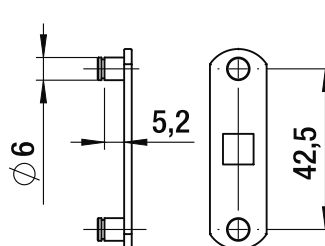

## Serratura universale lucchettabile DX, nichelata - Rot. 90° Universal RH padlockable lock, nickel plated - 90° rotation

**A-B-C-D**

Diametro arco lucchetto da 6 a 8 mm.  
Padlock arc diameter from 6 to 8 mm

**Cilindro  
Cylinder**

L	20
L	25
L	30

**Foro Mobile Metallo  
Metal Cabinet Hole**

**Foro Mobile Legno  
Wood Cabinet Hole**

**A1013**
**Dado di fissaggio  
Hexagon nut**

**A1300**
**Clip**

**A1012**
**Rondella di fissaggio  
Locking Washer**

**SERRATURA IN  
POSIZIONE CHIUSA  
LOCK IN  
CLOSED POSITION**

**Foro per Lucchetto  
Padlock Hole**
**Leva diritta  
Straight  
Cam Plate**
**A**

**Leva piegata  
Bent  
Cam Plate**
**B**

**Leva con perni ad asta  
Cam Plate with  
Lock Bar Pins**
**C**