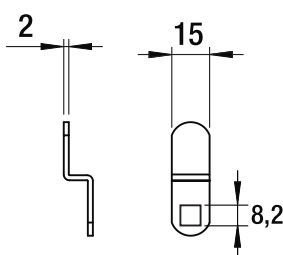

## Serratura universale lucchettabile DX, nichelata - Rot. 90° Universal RH padlockable lock, nickel plated - 90° rotation

**A-B-C-D**

Diametro arco lucchetto da 6 a 8 mm.  
Padlock arc diameter from 6 to 8 mm

**Cilindro  
Cylinder**

L	20
L	25
L	30

**Foro Mobile Metallo  
Metal Cabinet Hole**

**Foro Mobile Legno  
Wood Cabinet Hole**

**A1013**
**Dado di fissaggio  
Hexagon nut**

**A1300**
**Clip**

**A1012**
**Rondella di fissaggio  
Locking Washer**

**SERRATURA IN  
POSIZIONE CHIUSA  
LOCK IN  
CLOSED POSITION**

**Foro per Lucchetto  
Padlock Hole**
**Leva diritta  
Straight  
Cam Plate**
**A**

**Leva piegata  
Bent  
Cam Plate**
**B**

**Leva con perni ad asta  
Cam Plate with  
Lock Bar Pins**
**C**

**Perno  
Tail**
**D**

**Descrizione/Description**
**Cifratura**  
Key code

**Finitura**  
Finishing

**Tipo chiave**  
Key type

**Colore impugnatura**  
Key cap color

**Chiave maestra**  
Master key system