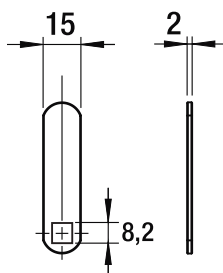

## Serratura universale lucchettabile DX, nichelata - Rot. 90° Universal RH padlockable lock, nickel plated - 90° rotation

**A-B-C-D**

Diametro arco lucchetto da 6 a 8 mm.  
Padlock arc diameter from 6 to 8 mm

**Cilindro  
Cylinder**

L	20
L	25
L	30

**Foro Mobile Metallo  
Metal Cabinet Hole**

**Foro Mobile Legno  
Wood Cabinet Hole**

**A1013**
**Dado di fissaggio  
Hexagon nut**

**A1300**
**Clip**

**A1012**
**Rondella di fissaggio  
Locking Washer**

**SERRATURA IN  
POSIZIONE CHIUSA  
LOCK IN  
CLOSED POSITION**

**Foro per Lucchetto  
Padlock Hole**
**Leva diritta  
Straight  
Cam Plate**
**A**

**Leva piegata  
Bent  
Cam Plate**
**B**

**Leva con perni ad asta  
Cam Plate with  
Lock Bar Pins**
**C**