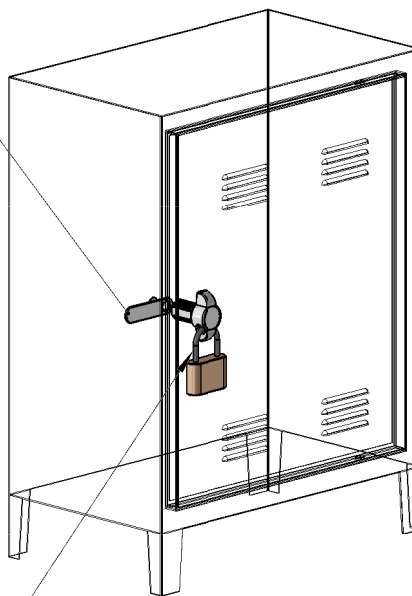

## Serratura universale lucchettabile DX, nichelata - Rot. 90° Universal RH padlockable lock, nickel plated - 90° rotation

**A-B-C-D**

Diametro arco lucchetto da 6 a 8 mm.  
Padlock arc diameter from 6 to 8 mm

**Cilindro  
Cylinder**

L	20
L	25
L	30

**Foro Mobile Metallo  
Metal Cabinet Hole**

**Foro Mobile Legno  
Wood Cabinet Hole**

**A1013**
**Dado di fissaggio  
Hexagon nut**

**A1300**
**Clip**

**A1012**
**Rondella di fissaggio  
Locking Washer**

**SERRATURA IN  
POSIZIONE CHIUSA  
LOCK IN  
CLOSED POSITION**

**Foro per Lucchetto  
Padlock Hole**
**Leva diritta  
Straight  
Cam Plate**
**A**

**Leva piegata  
Bent  
Cam Plate**
**B**

**Leva con perni ad asta  
Cam Plate with  
Lock Bar Pins**
**C**