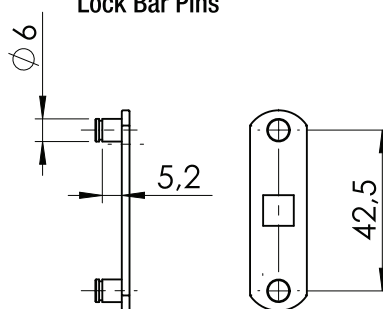

300L

Serratura universale lucchettabile a "L" nichelata - Rot. 360° Universal L-shaped padlockable lock, nickel-plated - 360° rotation

Leva diritta
Straight
Cam Plate

A

Leva piegata
Bent
Cam Plate

B

Leva con perni ad asta
Cam Plate with
Lock Bar Pins

C

Perno
Tail

D

Descrizione/Description

Cifratura
Key code

Finitura
Finishing

Tipo chiave
Key type

Colore impugnatura
Key cap color

Chiave maestra
Master key system

Cilindro estraibile
Interchangeable cylinder

Standard

Cromatura
Nickel plating

Optional