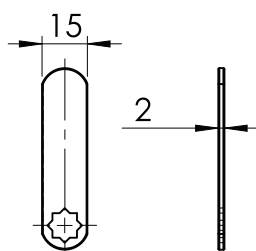

300L

Serratura universale lucchettabile a "L" nichelata - Rot. 360° Universal L-shaped padlockable lock, nickel-plated - 360° rotation

Leva diritta
Straight
Cam Plate

A

Leva piegata
Bent
Cam Plate

B

Leva con perni ad asta
Cam Plate with
Lock Bar Pins

C

Perno
Tail

D

Descrizione/Description

Cifratura
Key code

Finitura
Finishing

Tipo chiave
Key type

Colore impugnatura
Key cap color

Chiave maestra
Master key system

Cilindro estraibile
Interchangeable cylinder

Standard

Cromatura
Nickel plating

Optional