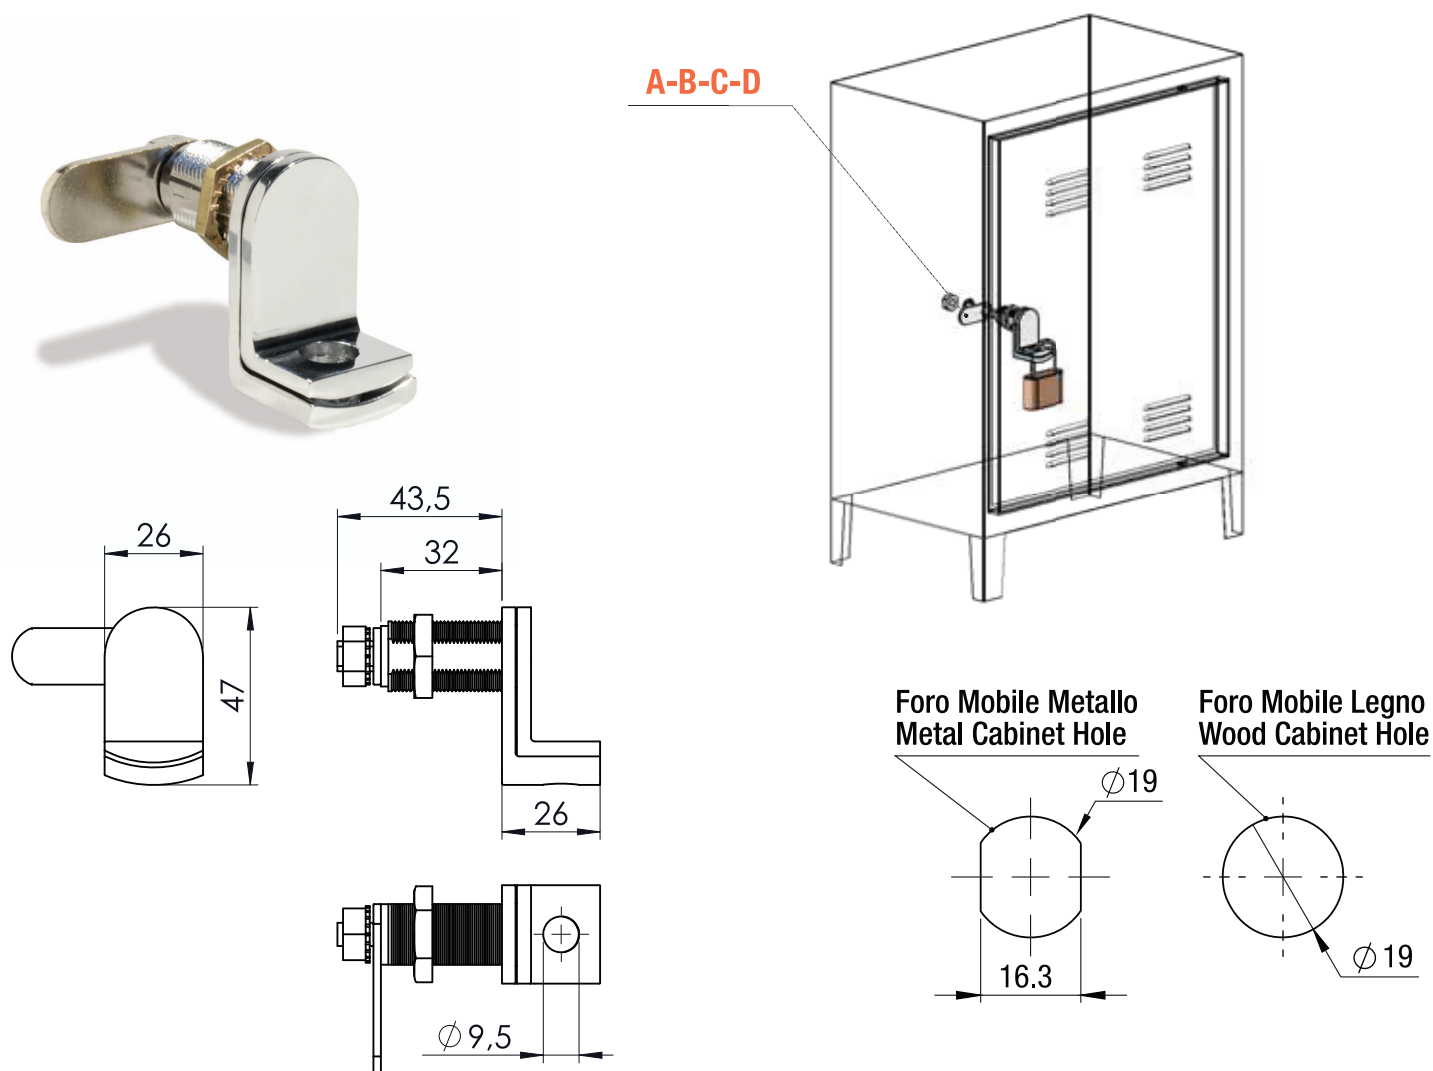

300L

Serratura universale lucchettabile a "L" nichelata - Rot. 360° Universal L-shaped padlockable lock, nickel-plated - 360° rotation

Leva diritta
Straight
Cam Plate

A

Leva piegata
Bent
Cam Plate

B

Leva con perni ad asta
Cam Plate with
Lock Bar Pins

C

Perno
Tail

D

Descrizione/Description

Cifratura
Key code

Finitura
Finishing

Tipo chiave
Key type

Colore impugnatura
Key cap color

Chiave maestra
Master key system

Cilindro estraibile
Interchangeable cylinder

Standard

Cromatura
Nickel plating

Optional