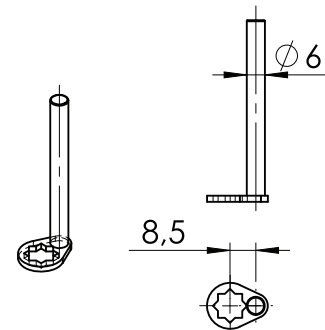

300L

Serratura universale lucchettabile a "L" nichelata - Rot. 360° Universal L-shaped padlockable lock, nickel-plated - 360° rotation

Leva diritta
Straight
Cam Plate

A

Leva piegata
Bent
Cam Plate

B

Leva con perni ad asta
Cam Plate with
Lock Bar Pins

C

Perno
Tail

D

Descrizione/Description

Cifratura
Key code

Finitura
Finishing

Tipo chiave
Key type

Colore impugnatura
Key cap color

Chiave maestra
Master key system

Cilindro estraibile
Interchangeable cylinder

Standard

Cromatura
Nickel plating

Optional