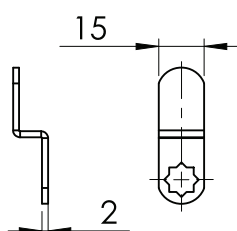

300L

Serratura universale lucchettabile a "L" nichelata - Rot. 360° Universal L-shaped padlockable lock, nickel-plated - 360° rotation

Leva diritta
Straight
Cam Plate

A

Leva piegata
Bent
Cam Plate

B

Leva con perni ad asta
Cam Plate with
Lock Bar Pins

C

Perno
Tail

D

Descrizione/Description

Cifratura
Key code

Finitura
Finishing

Tipo chiave
Key type

Colore impugnatura
Key cap color

Chiave maestra
Master key system

Cilindro estraibile
Interchangeable cylinder

Standard

Cromatura
Nickel plating

Optional