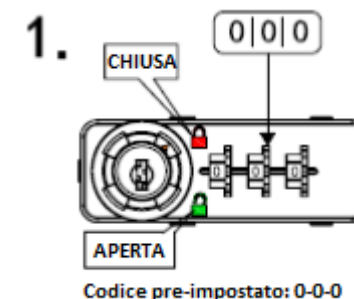

Manuale istruzioni serratura universale con
combinazione a 3 cifre – 90°
SC3-9508

1. Impostazione codice

4.

! Quando il pomello è su "🔒" il codice può essere modificato liberamente

2. Recupero codice