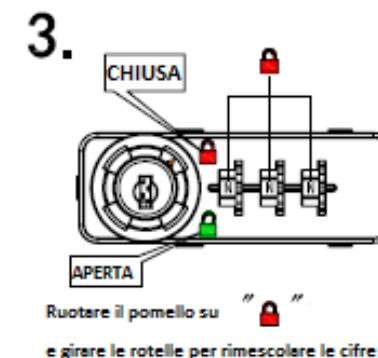

Manuale istruzioni serratura universale con
combinazione a 3 cifre – 90°
SC3-9508

1. Impostazione codice

4.

! Quando il pomello è su "🔒" il codice può essere modificato liberamente

2. Recupero codice