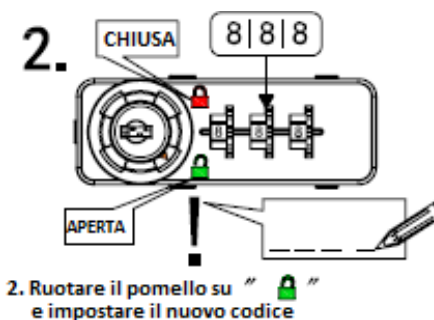

Manuale istruzioni serratura universale con
combinazione a 3 cifre – 90°
SC3-9508

1. Impostazione codice

4.

! Quando il pomello è su "🔒" il codice può essere modificato liberamente

2. Recupero codice