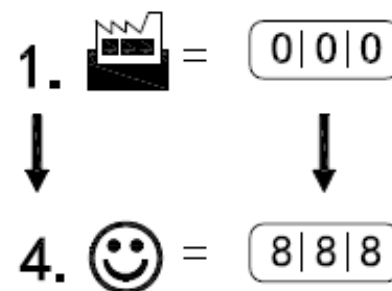

Manuale istruzioni serratura universale con
combinazione a 3 cifre – 90°
SC3-9508

1. Impostazione codice

4.

! Quando il pomello è su "🔒" il codice può essere modificato liberamente

2. Recupero codice