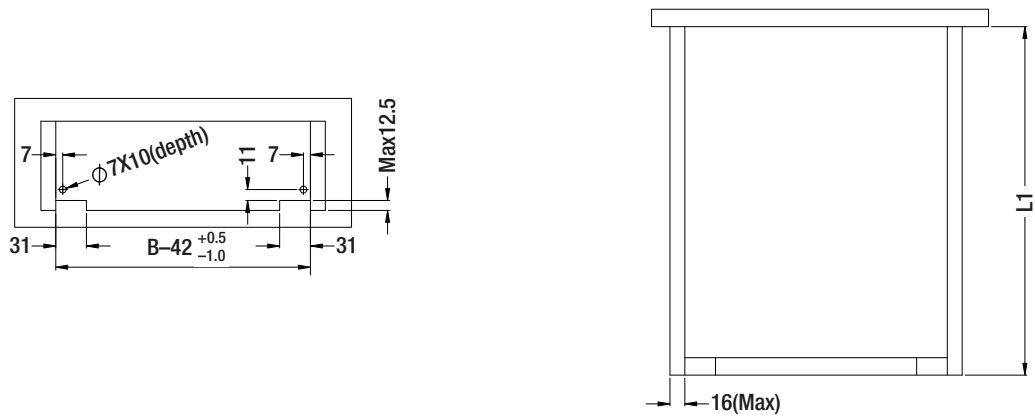

Portata/Load rating: 35Kg (450 mm as standard)

Spessore/Thickness: 1.8x1.5x1.0mm

Durata/Cycling: over 60000 times

Cassetto standard / Standard drawer

Lunghezza guida Slide length	Lunghezza cassetto (L1) Drawer length (L1)	Corsa Travel	Profondità mobile (L) Mobile depth (L)	Coppie per scatola Sets per box
260mm	250mm	233mm	272mm	10
310mm	300mm	291mm	322mm	10
360mm	350mm	333mm	372mm	10
410mm	400mm	383mm	422mm	10
460mm	450mm	433mm	472mm	10
510mm	500mm	483mm	522mm	10
560mm	550mm	533mm	572mm	10

Spazio interno mobile Cabinet Inside Space

Dimensioni cassetto e schema foratura Drawer size and drilling diagram

Montaggio Assembly

Montare la guida sinistra e destra su entrambi i lati del mobile
/ Assemble the left and right slides on both sides of cabinet