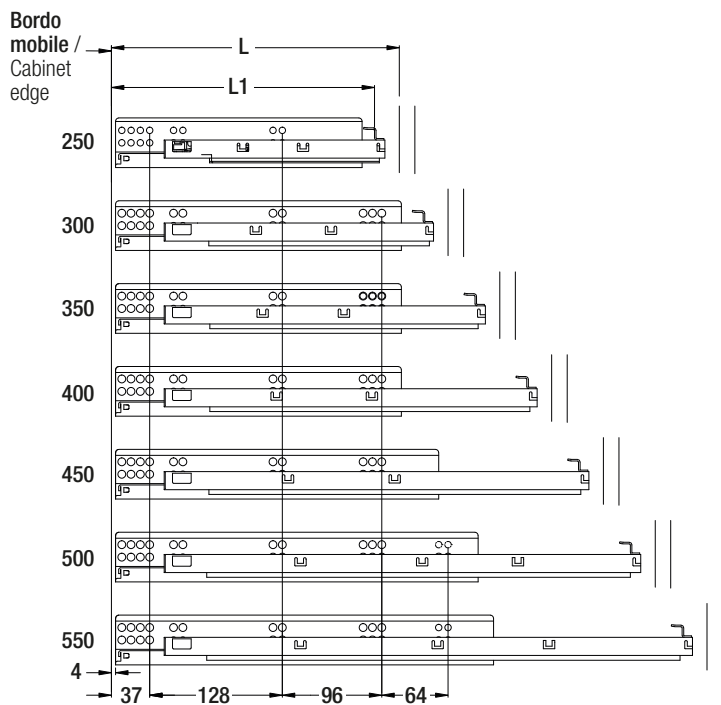

TSLR-S

Guide Sottocassetto Ammortizzate, Estrazione Totale, con Sgancio Rapido

Full-Extension Soft-Closing Under-Mounted Slides, with Quick-Release Handle

Specifiche/Specifications

Materiale/Material: Ferro zincato/Galvanized steel

Portata/Load rating: 35Kg (450 mm as standard)

Spessore/Thickness: 1.8x1.5x1.0mm

Durata/Cycling: over 60000 times

Cassetto standard / Standard drawer

Lunghezza guida Slide length	Lunghezza cassetto (L1) Drawer length (L1)	Corsa Travel	Profondità mobile (L) Mobile depth (L)	Coppie per scatola Sets per box
260mm	250mm	233mm	272mm	10
310mm	300mm	291mm	322mm	10
360mm	350mm	333mm	372mm	10
410mm	400mm	383mm	422mm	10
460mm	450mm	433mm	472mm	10
510mm	500mm	483mm	522mm	10
560mm	550mm	533mm	572mm	10

Spazio interno mobile Cabinet Inside Space

Dimensioni cassetto e schema foratura Drawer size and drilling diagram

Montaggio Assembly

Montare la guida sinistra e destra su entrambi i lati del mobile
/ Assemble the left and right slides on both sides of cabinet