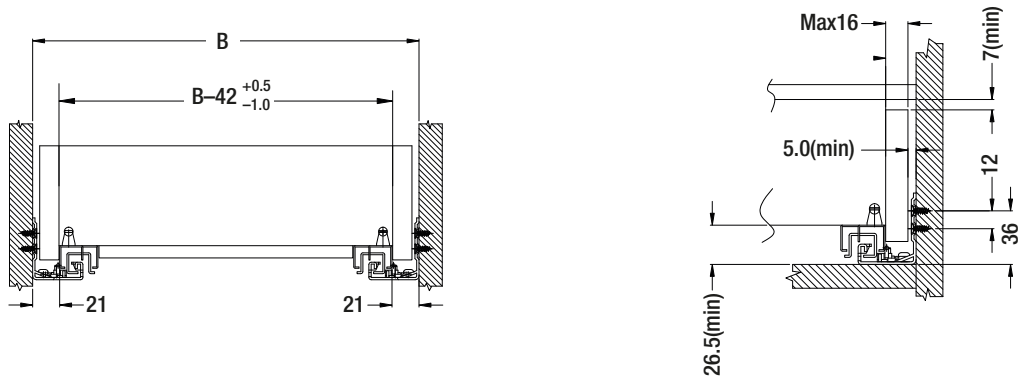

TSLR-S

Guide Sottocassetto Ammortizzate, Estrazione Totale, con Sgancio Rapido

Full-Extension Soft-Closing Under-Mounted Slides, with Quick-Release Handle

Specifiche/Specifications

Materiale/Material: Ferro zincato/Galvanized steel

Portata/Load rating: 35Kg (450 mm as standard)

Spessore/Thickness: 1.8x1.5x1.0mm

Durata/Cycling: over 60000 times

Cassetto standard / Standard drawer

Lunghezza guida Slide length	Lunghezza cassetto (L1) Drawer length (L1)	Corsa Travel	Profondità mobile (L) Mobile depth (L)	Coppie per scatola Sets per box
260mm	250mm	233mm	272mm	10
310mm	300mm	291mm	322mm	10
360mm	350mm	333mm	372mm	10
410mm	400mm	383mm	422mm	10
460mm	450mm	433mm	472mm	10
510mm	500mm	483mm	522mm	10
560mm	550mm	533mm	572mm	10

Spazio interno mobile Cabinet Inside Space

Dimensioni cassetto e schema foratura Drawer size and drilling diagram

Montaggio Assembly

Montare la guida sinistra e destra su entrambi i lati del mobile
/ Assemble the left and right slides on both sides of cabinet