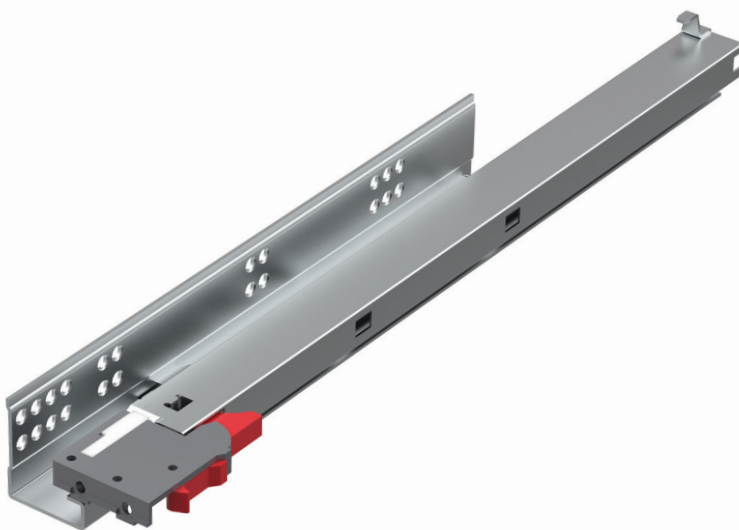

TSLR-S

Guide Sottocassetto Ammortizzate, Estrazione Totale, con Sgancio Rapido

Full-Extension Soft-Closing Under-Mounted Slides, with Quick-Release Handle

Specifiche/Specifications

Materiale/Material: Ferro zincato/Galvanized steel

Portata/Load rating: 35Kg (450 mm as standard)

Spessore/Thickness: 1.8x1.5x1.0mm

Durata/Cycling: over 60000 times

Cassetto standard / Standard drawer

Lunghezza guida Slide length	Lunghezza cassetto (L1) Drawer length (L1)	Corsa Travel	Profondità mobile (L) Mobile depth (L)	Coppie per scatola Sets per box
260mm	250mm	233mm	272mm	10
310mm	300mm	291mm	322mm	10
360mm	350mm	333mm	372mm	10
410mm	400mm	383mm	422mm	10
460mm	450mm	433mm	472mm	10
510mm	500mm	483mm	522mm	10
560mm	550mm	533mm	572mm	10

Spazio interno mobile Cabinet Inside Space

Dimensioni cassetto e schema foratura Drawer size and drilling diagram

Montaggio Assembly

Montare la guida sinistra e destra su entrambi i lati del mobile
/ Assemble the left and right slides on both sides of cabinet

Appoggiare il fondo del cassetto sulla guida e spingere il cassetto del mobile
/ Lay drawer bottom onto the slide then push the drawer into the cabinet