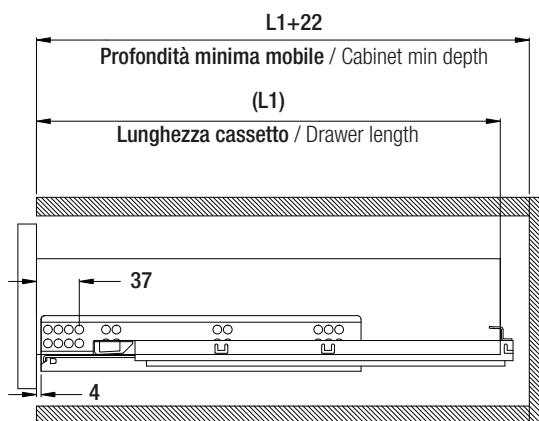

TSLR-S

Guide Sottocassetto Ammortizzate, Estrazione Totale, con Sgancio Rapido

Full-Extension Soft-Closing Under-Mounted Slides, with Quick-Release Handle

Specifiche/Specifications

Materiale/Material: Ferro zincato/Galvanized steel

Portata/Load rating: 35Kg (450 mm as standard)

Spessore/Thickness: 1.8x1.5x1.0mm

Durata/Cycling: over 60000 times

Cassetto standard / Standard drawer

Lunghezza guida Slide length	Lunghezza cassetto (L1) Drawer length (L1)	Corsa Travel	Profondità mobile (L) Mobile depth (L)	Coppie per scatola Sets per box
260mm	250mm	233mm	272mm	10
310mm	300mm	291mm	322mm	10
360mm	350mm	333mm	372mm	10
410mm	400mm	383mm	422mm	10
460mm	450mm	433mm	472mm	10
510mm	500mm	483mm	522mm	10
560mm	550mm	533mm	572mm	10

Spazio interno mobile Cabinet Inside Space

Dimensioni cassetto e schema foratura Drawer size and drilling diagram

Montaggio Assembly

Montare la guida sinistra e destra su entrambi i lati del mobile
/ Assemble the left and right slides on both sides of cabinet