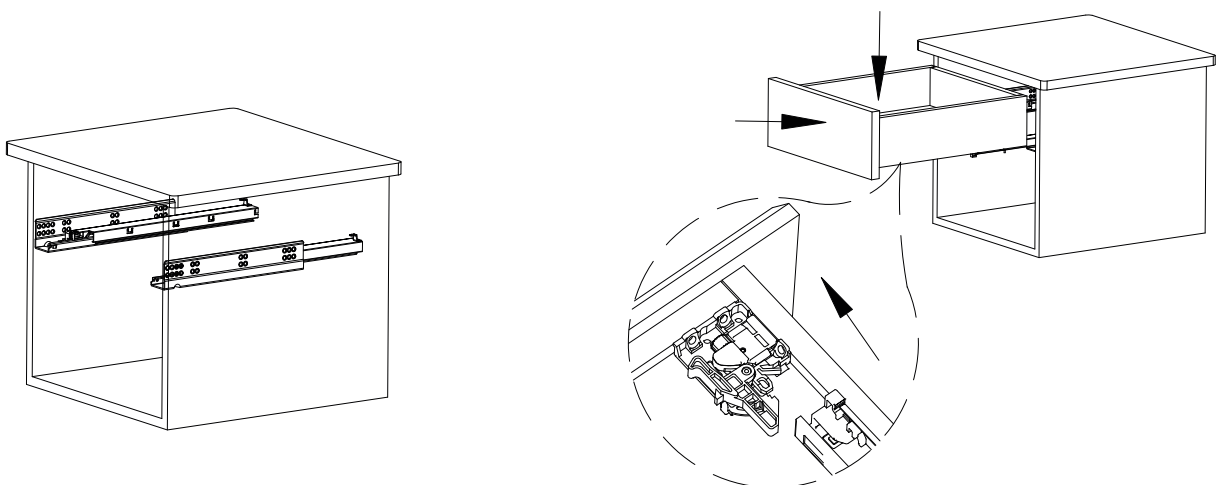

Portata/Load rating: 35Kg (450 mm as standard)

Spessore/Thickness: 1.8x1.5x1.0mm

Durata/Cycling: over 60000 times

Cassetto standard / Standard drawer

Lunghezza guida Slide length	Lunghezza cassetto (L1) Drawer length (L1)	Corsa Travel	Profondità mobile (L) Mobile depth (L)	Coppie per scatola Sets per box
260mm	250mm	233mm	272mm	10
310mm	300mm	291mm	322mm	10
360mm	350mm	333mm	372mm	10
410mm	400mm	383mm	422mm	10
460mm	450mm	433mm	472mm	10
510mm	500mm	483mm	522mm	10
560mm	550mm	533mm	572mm	10

Spazio interno mobile Cabinet Inside Space

Dimensioni cassetto e schema foratura Drawer size and drilling diagram

Montaggio Assembly

Montare la guida sinistra e destra su entrambi i lati del mobile
/ Assemble the left and right slides on both sides of cabinet

Appoggiare il fondo del cassetto sulla guida e spingere il cassetto del mobile
/ Lay drawer bottom onto the slide then push the drawer into the cabinet