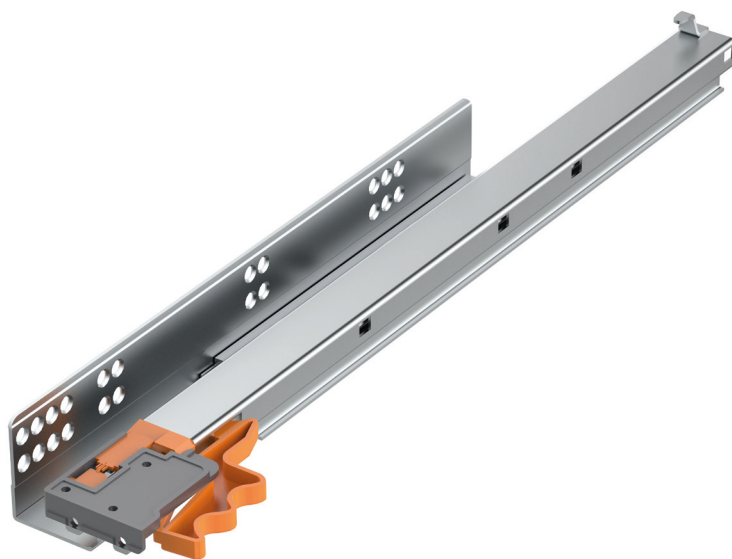

TSLR-H

Guide Sottocassetto apertura a pressione, Estrazione Totale, con Sgancio Rapido

Full-Extension Push-to-Open Under-Mounted Slides, with Quick Release Handle

Specifiche/Specifications

Materiale/Material: Ferro zincato/Galvanized steel

Portata/Load rating: 35Kg (450 mm as standard)

Spessore/Thickness: 1.8x1.5x1.0mm

Durata/Cycling: over 60000 times

Lunghezza guida Slide length	Lunghezza cassetto (L1) Drawer length (L1)	Corsa Travel	Profondità mobile (L) Mobile depth (L)	Coppie per scatola Sets per box
255mm	250mm	228mm	272mm	10
275mm	270mm	248mm	292mm	10
305mm	300mm	278mm	322mm	10
355mm	350mm	327mm	372mm	10
405mm	400mm	377mm	422mm	10
455mm	450mm	427mm	472mm	10
505mm	500mm	477mm	522mm	10
555mm	550mm	527mm	572mm	10

Appoggiare il fondo del cassetto sulla guida e spingere il cassetto del mobile
/ Lay drawer bottom onto the slide then push the drawer into the cabinet