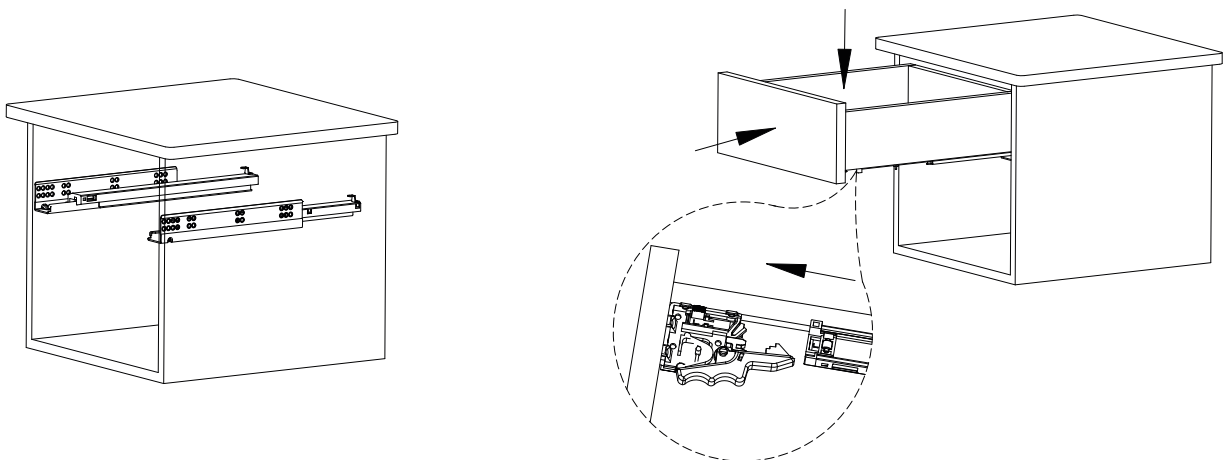

TSLR-H

Guide Sottocassetto apertura a pressione, Estrazione Totale, con Sgancio Rapido

Full-Extension Push-to-Open Under-Mounted Slides, with Quick Release Handle

Specifiche/Specifications

Materiale/Material: Ferro zincato/Galvanized steel

Portata/Load rating: 35Kg (450 mm as standard)

Spessore/Thickness: 1.8x1.5x1.0mm

Durata/Cycling: over 60000 times

Lunghezza guida Slide length	Lunghezza cassetto (L1) Drawer length (L1)	Corsa Travel	Profondità mobile (L) Mobile depth (L)	Coppie per scatola Sets per box
255mm	250mm	228mm	272mm	10
275mm	270mm	248mm	292mm	10
305mm	300mm	278mm	322mm	10
355mm	350mm	327mm	372mm	10
405mm	400mm	377mm	422mm	10
455mm	450mm	427mm	472mm	10
505mm	500mm	477mm	522mm	10
555mm	550mm	527mm	572mm	10

Spazio interno mobile Cabinet Inside Space

Dimensioni cassetto e schema foratura Drawer size and drilling diagram

Montaggio Assembly

Montare la guida sinistra e destra su entrambi i lati del mobile
/ Assemble the left and right slides on both sides of cabinet

Appoggiare il fondo del cassetto sulla guida e spingere il cassetto del mobile
/ Lay drawer bottom onto the slide then push the drawer into the cabinet