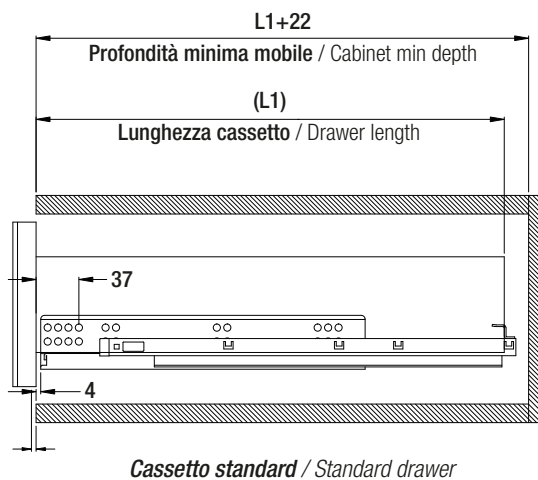

TSLR-H

Guide Sottocassetto apertura a pressione, Estrazione Totale, con Sgancio Rapido

Full-Extension Push-to-Open Under-Mounted Slides, with Quick Release Handle

Specifiche/Specifications

Materiale/Material: Ferro zincato/Galvanized steel

Portata/Load rating: 35Kg (450 mm as standard)

Spessore/Thickness: 1.8x1.5x1.0mm

Durata/Cycling: over 60000 times

Lunghezza guida Slide length	Lunghezza cassetto (L1) Drawer length (L1)	Corsa Travel	Profondità mobile (L) Mobile depth (L)	Coppie per scatola Sets per box
255mm	250mm	228mm	272mm	10
275mm	270mm	248mm	292mm	10
305mm	300mm	278mm	322mm	10
355mm	350mm	327mm	372mm	10
405mm	400mm	377mm	422mm	10
455mm	450mm	427mm	472mm	10
505mm	500mm	477mm	522mm	10
555mm	550mm	527mm	572mm	10

Spazio interno mobile Cabinet Inside Space

Dimensioni cassetto e schema foratura Drawer size and drilling diagram

Montaggio Assembly

Montare la guida sinistra e destra su entrambi i lati del mobile
/ Assemble the left and right slides on both sides of cabinet