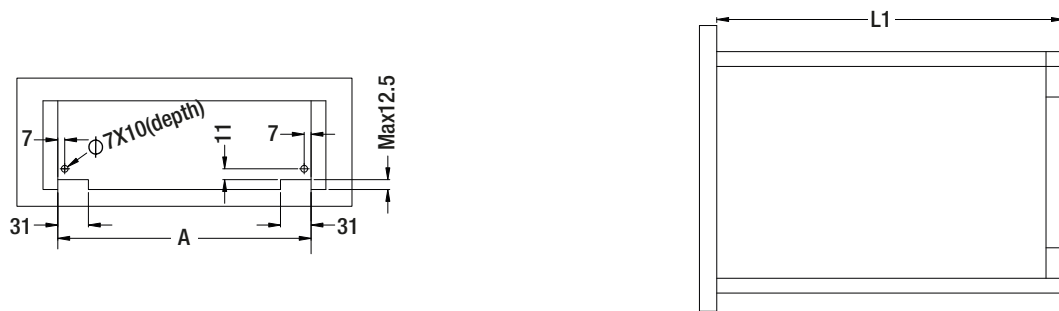

Portata/Load rating: 35Kg (450 mm as standard)

Spessore/Thickness: 1.8x1.5x1.0mm

Durata/Cycling: over 60000 times

Lunghezza guida Slide length	Lunghezza cassetto (L1) Drawer length (L1)	Corsa Travel	Profondità mobile (L) Mobile depth (L)	Coppie per scatola Sets per box
255mm	250mm	228mm	272mm	10
275mm	270mm	248mm	292mm	10
305mm	300mm	278mm	322mm	10
355mm	350mm	327mm	372mm	10
405mm	400mm	377mm	422mm	10
455mm	450mm	427mm	472mm	10
505mm	500mm	477mm	522mm	10
555mm	550mm	527mm	572mm	10

Spazio interno mobile Cabinet Inside Space

Dimensioni cassetto e schema foratura Drawer size and drilling diagram

Montaggio Assembly

Montare la guida sinistra e destra su entrambi i lati del mobile
/ Assemble the left and right slides on both sides of cabinet