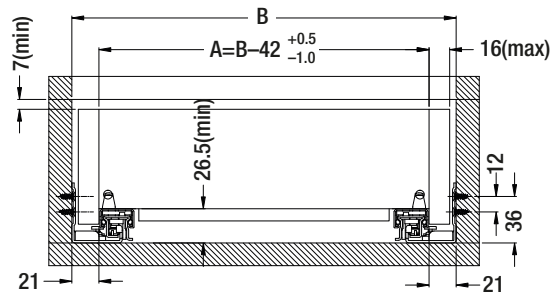

Portata/Load rating: 35Kg (450 mm as standard)

Spessore/Thickness: 1.8x1.5x1.0mm

Durata/Cycling: over 60000 times

Lunghezza guida Slide length	Lunghezza cassetto (L1) Drawer length (L1)	Corsa Travel	Profondità mobile (L) Mobile depth (L)	Coppie per scatola Sets per box
255mm	250mm	228mm	272mm	10
275mm	270mm	248mm	292mm	10
305mm	300mm	278mm	322mm	10
355mm	350mm	327mm	372mm	10
405mm	400mm	377mm	422mm	10
455mm	450mm	427mm	472mm	10
505mm	500mm	477mm	522mm	10
555mm	550mm	527mm	572mm	10

Spazio interno mobile Cabinet Inside Space

Dimensioni cassetto e schema foratura Drawer size and drilling diagram

Montaggio Assembly

Montare la guida sinistra e destra su entrambi i lati del mobile
/ Assemble the left and right slides on both sides of cabinet