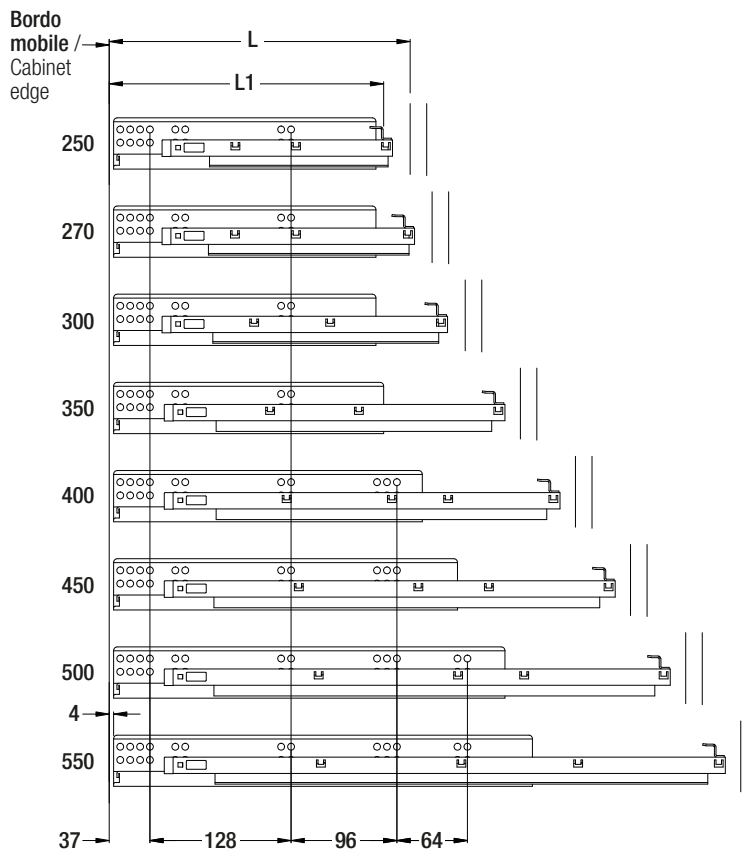

TSLR-H

Guide Sottocassetto apertura a pressione, Estrazione Totale, con Sgancio Rapido

Full-Extension Push-to-Open Under-Mounted Slides, with Quick Release Handle

Specifiche/Specifications

Materiale/Material: Ferro zincato/Galvanized steel

Portata/Load rating: 35Kg (450 mm as standard)

Spessore/Thickness: 1.8x1.5x1.0mm

Durata/Cycling: over 60000 times

Lunghezza guida Slide length	Lunghezza cassetto (L1) Drawer length (L1)	Corsa Travel	Profondità mobile (L) Mobile depth (L)	Coppie per scatola Sets per box
255mm	250mm	228mm	272mm	10
275mm	270mm	248mm	292mm	10
305mm	300mm	278mm	322mm	10
355mm	350mm	327mm	372mm	10
405mm	400mm	377mm	422mm	10
455mm	450mm	427mm	472mm	10
505mm	500mm	477mm	522mm	10
555mm	550mm	527mm	572mm	10

Spazio interno mobile Cabinet Inside Space

Dimensioni cassetto e schema foratura Drawer size and drilling diagram

Montaggio Assembly

Montare la guida sinistra e destra su entrambi i lati del mobile
/ Assemble the left and right slides on both sides of cabinet