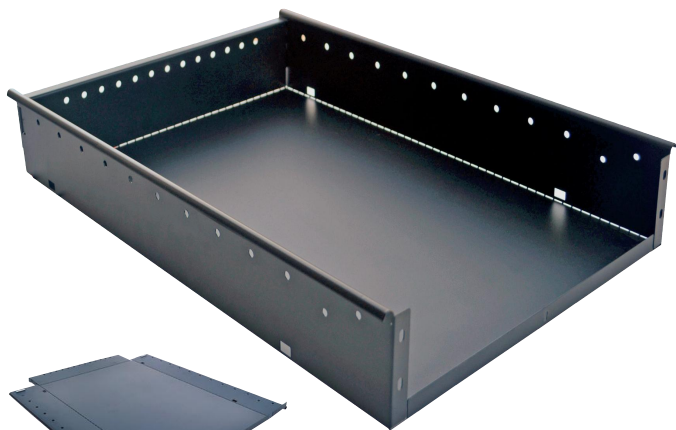

Cassetto metallico 3 Lati / 3 - Side Metal Drawer

VERSIONE STESO
FLAT VERSION

ART. CM3

VERSIONE PIEGATO
FOLDED VERSION

ART. CMP3

SCHEMA TECNICO / TECHNICAL DIAGRAM

Articolo Code No.	Larghezza x Profondità Width x Depth	Finiture / Finishing
CM3 3350	cm. 33 x 50,5	<input type="checkbox"/> Non verniciato Uncoated <input checked="" type="checkbox"/> Nero / Black Ral 9005
CMP3 3350	cm. 33 x 50,5	<input checked="" type="checkbox"/> Grigio / Silver Ral 9006

GUIDA A SCOMPARSA SOTTO CASSETTO PS - TS
UNDERMOUNTED CONCEALED SLIDE PS - TS

Cassetto metallico 3 Lati VERSIONI GUIDE

3 - Side Metal Drawer SLIDE VERSION

PS - Guida a Scomparsa Parziale Single-extension concealed slides

L	E		Versione/Version
500	375	25	Legno*/Wood*

*Disponibile con Soft Closing/Soft-Closing available

TS - Guide a Scomparsa Totale Full-extension concealed slides

L	E		Versione/Version
500	500	25	Legno*/Wood*