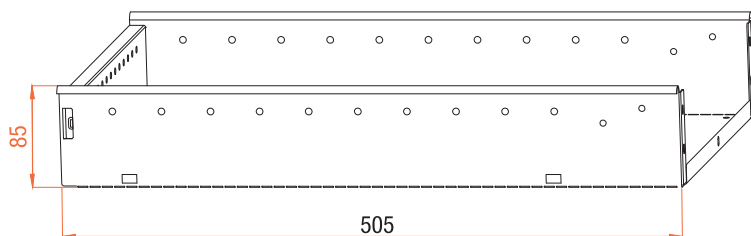

Cassetto metallico 3 Lati / 3 - Side Metal Drawer

VERSIONE STESO
FLAT VERSION

ART. CM3

VERSIONE PIEGATO
FOLDED VERSION

ART. CMP3

SCHEMA TECNICO / TECHNICAL DIAGRAM

Articolo Code No.	Larghezza x Profondità Width x Depth	Finiture / Finishing
CM3 3350	cm. 33 x 50,5	<input type="checkbox"/> Non verniciato Uncoated <input checked="" type="checkbox"/> Nero / Black Ral 9005
CMP3 3350	cm. 33 x 50,5	<input checked="" type="checkbox"/> Grigio / Silver Ral 9006

GUIDA A SCOMPARSA SOTTO CASSETTO PS - TS
UNDERMOUNTED CONCEALED SLIDE PS - TS

Cassetto metallico 3 Lati VERSIONI GUIDE

3 - Side Metal Drawer SLIDE VERSION

PS - Guida a Scomparsa Parziale Single-extension concealed slides

L	E		Versione/Version
500	375	25	Legno*/Wood*

*Disponibile con Soft Closing/Soft-Closing available

TS - Guide a Scomparsa Totale Full-extension concealed slides

L	E		Versione/Version
500	500	25	Legno*/Wood*