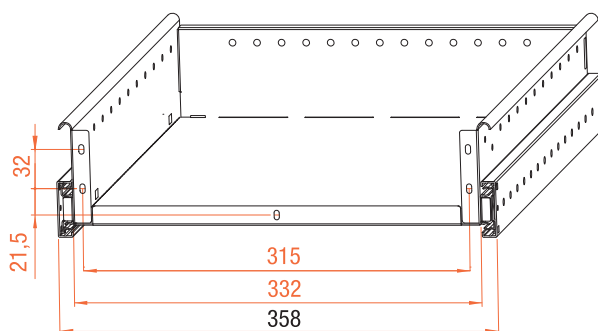

Cassetto metallico 3 Lati / 3 - Side Metal Drawer

VERSIONE STESO
FLAT VERSION

ART. CM3

VERSIONE PIEGATO
FOLDED VERSION

ART. CMP3

SCHEMA TECNICO / TECHNICAL DIAGRAM

Articolo Code No.	Larghezza x Profondità Width x Depth	Finiture / Finishing
CM3 3350	cm. 33 x 50,5	<input type="checkbox"/> Non verniciato Uncoated <input checked="" type="checkbox"/> Nero / Black Ral 9005
CMP3 3350	cm. 33 x 50,5	<input checked="" type="checkbox"/> Grigio / Silver Ral 9006

GUIDA A SCOMPARSA SOTTO CASSETTO PS - TS
UNDERMOUNTED CONCEALED SLIDE PS - TS

Cassetto metallico 3 Lati VERSIONI GUIDE

3 - Side Metal Drawer SLIDE VERSION

PS - Guida a Scomparsa Parziale Single-extension concealed slides

L	E		Versione/Version
500	375	25	Legno*/Wood*

*Disponibile con Soft Closing/Soft-Closing available

TS - Guide a Scomparsa Totale Full-extension concealed slides

L	E		Versione/Version
500	500	25	Legno*/Wood*