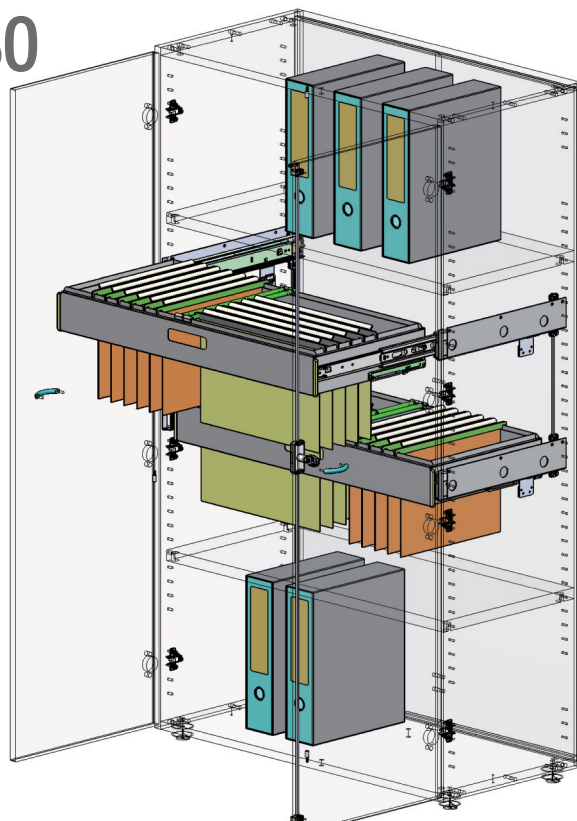

TCA80 - Telaio Portacartelle estraibile per armadio ad ante battenti con antiribaltamento

TCA80 - Pull-out file holder frame for wardrobe with anti-tilt hinged doors

Dimensione Telaio a richiesta del Cliente
Customizable Frame Size

KG. 80

Orientamento Cartelle/Folder Direction

Orientamento/Direction	A	P=330
		P=390
Orientamento/Direction	B	P=330
		P=390

Pos.	Componenti/Components
1	Telaio portacartelle/Filing frame
2	Paraspigolo in plastica/Plastic corner protector
3	Coppia guide a sfera T57 L= 400 con antitilt e self closing Pair of ball guides T57 L= 400 with antitilt and self closing
4	Coppia staffe fissaggio guide a sfera Pair of ball guide fixing brackets
5	Coppia aste collegamento guide Pair of guide connecting rods
6	Kit traversini portacartelle/File holder crossbar kit
7	Sistema Soft (Optional)/Soft System (Optional)
8	Kit serratura Completa (Optional) Complete lock kit (Optional)

SCHEMA TECNICO/TECHNICAL DIAGRAM