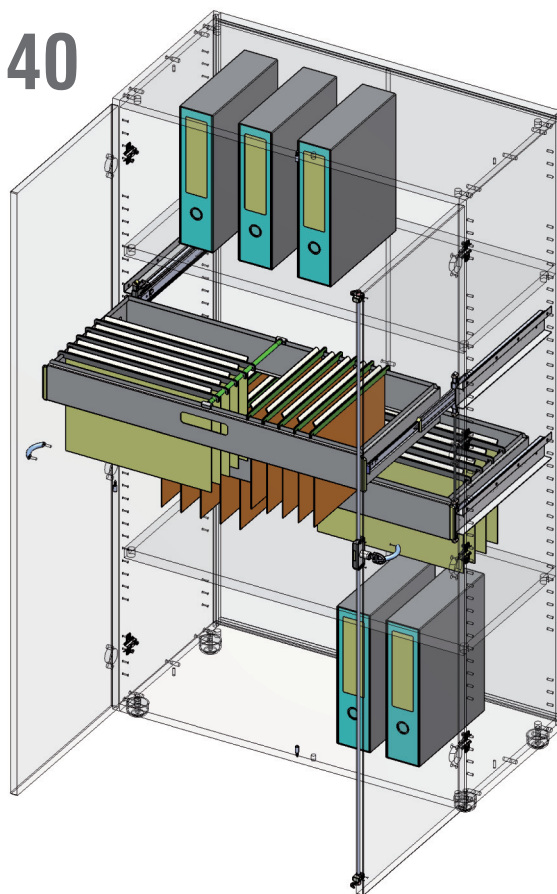

TCA40 - Telaio Portacartelle estraibile per armadio ad ante battenti

TCA40 - Pull-out file holder frame for wardrobe with hinged doors

Dimensione Telaio a richiesta del Cliente
Customizable Frame Size

KG. 40

Orientamento Cartelle/Folder Direction

Orientamento/Direction	A	P=330
		P=390
Orientamento/Direction	B	P=330
		P=390

Pos. Componenti/Components

- 1** Telaio portacartelle/Filing frame
- 2** Paraspigolo in plastica/Plastic edge protector
- 3** Coppia guide a sfera T45 L= 375 corsa= 390 self closing
Set of T45 Ball-bearing Slides L= 375 travel =390 with anti-tilt e self-closing system
- 4** Coppia staffe fissaggio guide a sfera
Set of mounting brackets for ball-bearing slides
- 5** Kit traversini portacartelle
Kit of filing cross members
- 6** Kit serratura Completa (Optional)
Complete lock Kit (Optional)

SCHEMA TECNICO/TECHNICAL DIAGRAM