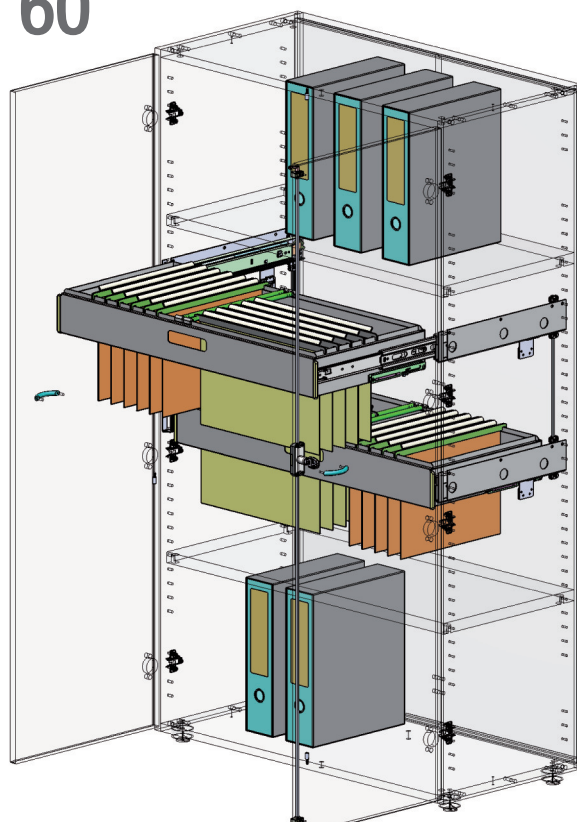

TCA60 - Telaio Portacartelle estraibile per armadio ad ante battenti con antiribaltamento

TCA60 - Pull-out file holder frame for wardrobe with anti-tilt hinged doors

Dimensione Telaio a richiesta del Cliente
Customizable Frame Size

KG. 60

Orientamento Cartelle/Folder Direction

Orientamento/Direction	A	P=330
		P=390
Orientamento/Direction	B	P=330
		P=390

Pos.	Componenti/Components
1	Telaio portacartelle/Filing frame
2	Paraspigolo in plastica/Plastic corner protector
3	Coppia guide a sfera T53 L= 390 con antitilt e self closing Pair of ball guides T53 L= 390 with antitilt and self closing
4	Coppia staffe fissaggio guide a sfera Pair of ball guide fixing brackets
5	Coppia aste collegamento guide Pair of guide connecting rods
6	Kit traversini portacartelle File holder crossbar kit
7	Sistema Soft (Optional)/Soft System (Optional)
8	Kit serratura Completa (Optional) Complete lock kit (Optional)

SCHEMA TECNICO/TECHNICAL DIAGRAM