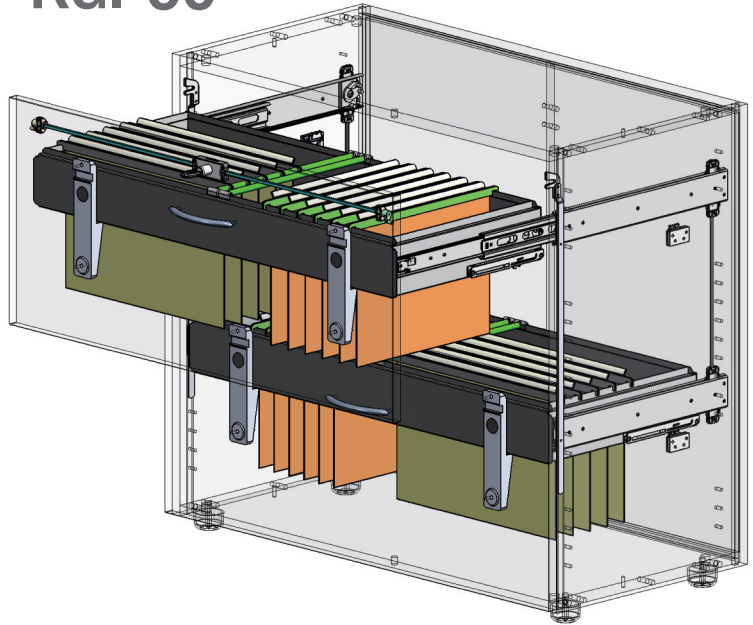

# TCF60 - Telaio Portacartelle estraibile per armadio classificatore con antiribaltamento

TCF60 - Extractable file holder frame for filing cabinet with anti-tilt device

Dimensione Telaio a richiesta del Cliente  
Customizable Frame Size

### Orientamento Cartelle/ Folder Direction

Orientamento/Direction	A	P=330
		P=390
Orientamento/Direction	B	P=330
		P=390

Pos.	Componenti/Components
1	Telaio portacartelle/Filing frame
2	Coppia guide a sfera T53 L= 390 con antitilt e self closing Pair of ball guides T53 L= 390 with antitilt and self closing
3	Coppia aste collegamento guide Pair of guide connecting rods
4	Coppia staffe regolazione Frontali Pair of front adjustment brackets
5	Kit traversini Portacartelle File holder crossbar kit
6	Sistema Soft (Optional)/Soft System (Optional)

KG. 60