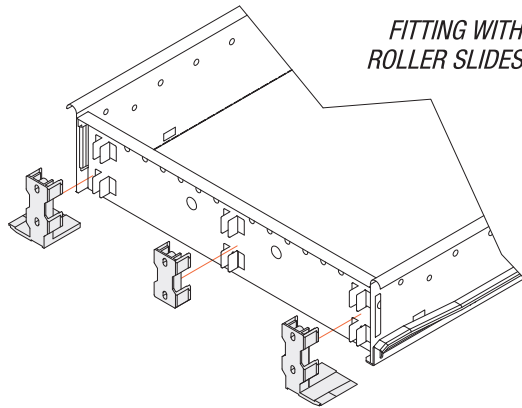

Cassetto metallico 4 Lati / 4 - Side Metal Drawer

ART. CM 3345

ART. CM 3350

ART. CM 3370

SCHEMA TECNICO/TECHNICAL DIAGRAM

Articolo Code No.	Larghezza x Profondità Width x Depth	Finiture / Finishing
CM 3345	cm. 33 x 45	<input type="checkbox"/> Non verniciato Uncoated
CM 3350	cm. 33 x 51	<input checked="" type="checkbox"/> Nero / Black Ral 9005
CM 3370	cm. 33 x 71	<input checked="" type="checkbox"/> Grigio / Silver Ral 9006

Cassetto metallico 4 Lati / 4 - Side Metal Drawer

DISTANZIALE
FRONTALE
DRAWER
FRONT SPACER

ART. DF 60 - N

MONTAGGIO CON GUIDE A RULLO
FITTING WITH
ROLLER SLIDES

MONTAGGIO CON GUIDE A SFERA
FITTING WITH
BALL-BEARING SLIDES