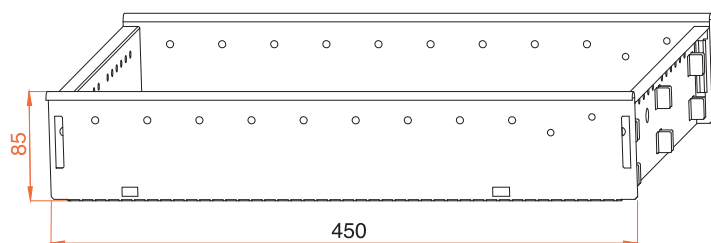

Cassetto metallico 4 Lati / 4 - Side Metal Drawer

ART. CM 3345

ART. CM 3350

ART. CM 3370

SCHEMA TECNICO/TECHNICAL DIAGRAM

Articolo Code No.	Larghezza x Profondità Width x Depth	Finiture / Finishing
CM 3345	cm. 33 x 45	<input type="checkbox"/> Non verniciato Uncoated
CM 3350	cm. 33 x 51	<input checked="" type="checkbox"/> Nero / Black Ral 9005
CM 3370	cm. 33 x 71	<input checked="" type="checkbox"/> Grigio / Silver Ral 9006

Cassetto metallico 4 Lati / 4 - Side Metal Drawer

DISTANZIALE
FRONTALE
DRAWER
FRONT SPACER

ART. DF 60 - N

MONTAGGIO CON GUIDE A RULLO
FITTING WITH
ROLLER SLIDES

MONTAGGIO CON GUIDE A SFERA
FITTING WITH
BALL-BEARING SLIDES

VERSIONI GUIDE/SLIDE VERSION

T45 - Guide a Sfera Totale
Full-extension B/B slides

L	E	🔒	Versione/Version
450	450	45	Legno*/Wood*
			Metallo*/Metal*
500	500	45	Legno*/Wood*
			Metallo*/Metal*
550	550	45	Legno*/Wood*
			Metallo*/Metal*
700	700	45	Legno*/Wood*
			Metallo*/Metal*