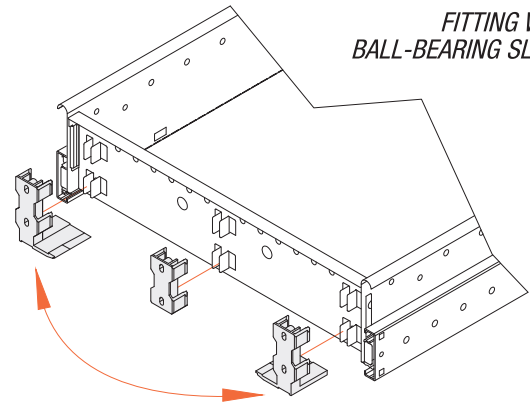

Cassetto metallico 4 Lati / 4 - Side Metal Drawer

ART. CM 3345

ART. CM 3350

ART. CM 3370

SCHEMA TECNICO/TECHNICAL DIAGRAM

Articolo Code No.	Larghezza x Profondità Width x Depth	Finiture / Finishing
CM 3345	cm. 33 x 45	<input type="checkbox"/> Non verniciato Uncoated
CM 3350	cm. 33 x 51	<input checked="" type="checkbox"/> Nero / Black Ral 9005
CM 3370	cm. 33 x 71	<input checked="" type="checkbox"/> Grigio / Silver Ral 9006

Cassetto metallico 4 Lati / 4 - Side Metal Drawer

DISTANZIALE
FRONTALE
DRAWER
FRONT SPACER

ART. DF 60 - N

MONTAGGIO CON GUIDE A RULLO
FITTING WITH
ROLLER SLIDES

MONTAGGIO CON GUIDE A SFERA
FITTING WITH
BALL-BEARING SLIDES