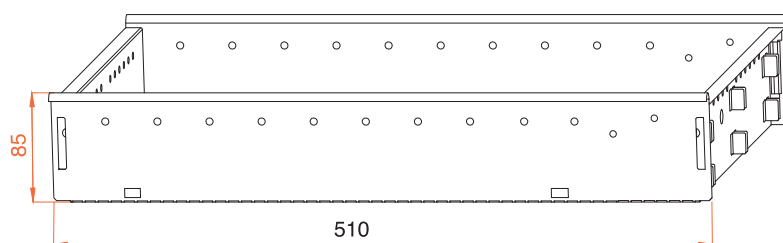

Cassetto metallico 4 Lati / 4 - Side Metal Drawer

ART. CM 3345

ART. CM 3350

ART. CM 3370

SCHEMA TECNICO/TECHNICAL DIAGRAM

Articolo Code No.	Larghezza x Profondità Width x Depth	Finiture / Finishing
CM 3345	cm. 33 x 45	<input type="checkbox"/> Non verniciato Uncoated
CM 3350	cm. 33 x 51	<input checked="" type="checkbox"/> Nero / Black Ral 9005
CM 3370	cm. 33 x 71	<input checked="" type="checkbox"/> Grigio / Silver Ral 9006

Cassetto metallico 4 Lati / 4 - Side Metal Drawer

DISTANZIALE
FRONTALE
DRAWER
FRONT SPACER

ART. DF 60 - N

MONTAGGIO CON GUIDE A RULLO
FITTING WITH
ROLLER SLIDES

MONTAGGIO CON GUIDE A SFERA
FITTING WITH
BALL-BEARING SLIDES

VERSIONI GUIDE/SLIDE VERSION

T45 - Guide a Sfera Totale
Full-extension B/B slides

L	E	🔒	Versione/Version
450	450	45	Legno*/Wood*
			Metallo*/Metal*
500	500	45	Legno*/Wood*
			Metallo*/Metal*
550	550	45	Legno*/Wood*
			Metallo*/Metal*
700	700	45	Legno*/Wood*
			Metallo*/Metal*