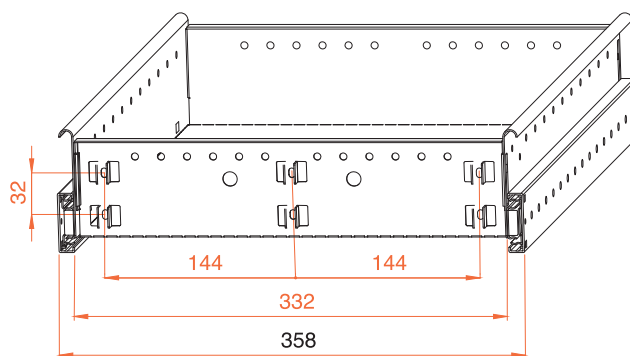

Cassetto metallico 4 Lati / 4 - Side Metal Drawer

ART. CM 3345

ART. CM 3350

ART. CM 3370

SCHEMA TECNICO/TECHNICAL DIAGRAM

Articolo Code No.	Larghezza x Profondità Width x Depth	Finiture / Finishing
CM 3345	cm. 33 x 45	<input type="checkbox"/> Non verniciato Uncoated
CM 3350	cm. 33 x 51	<input checked="" type="checkbox"/> Nero / Black Ral 9005
CM 3370	cm. 33 x 71	<input checked="" type="checkbox"/> Grigio / Silver Ral 9006

Cassetto metallico 4 Lati / 4 - Side Metal Drawer

DISTANZIALE
FRONTALE
DRAWER
FRONT SPACER

ART. DF 60 - N

MONTAGGIO CON GUIDE A RULLO
FITTING WITH
ROLLER SLIDES

MONTAGGIO CON GUIDE A SFERA
FITTING WITH
BALL-BEARING SLIDES

VERSIONI GUIDE/SLIDE VERSION

T45 - Guide a Sfera Totale
Full-extension B/B slides

L	E	🔒	Versione/Version
450	450	45	Legno*/Wood*
			Metallo*/Metal*
500	500	45	Legno*/Wood*
			Metallo*/Metal*
550	550	45	Legno*/Wood*
			Metallo*/Metal*
700	700	45	Legno*/Wood*
			Metallo*/Metal*