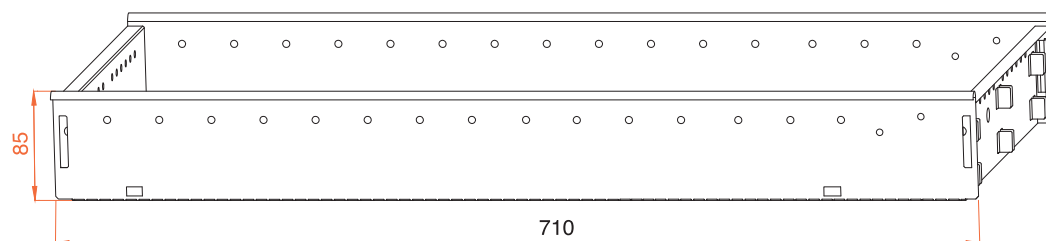

Cassetto metallico 4 Lati / 4 - Side Metal Drawer

ART. CM 3345

ART. CM 3350

ART. CM 3370

SCHEMA TECNICO/TECHNICAL DIAGRAM

Articolo Code No.	Larghezza x Profondità Width x Depth	Finiture / Finishing
CM 3345	cm. 33 x 45	<input type="checkbox"/> Non verniciato Uncoated
CM 3350	cm. 33 x 51	<input checked="" type="checkbox"/> Nero / Black Ral 9005
CM 3370	cm. 33 x 71	<input checked="" type="checkbox"/> Grigio / Silver Ral 9006

Cassetto metallico 4 Lati / 4 - Side Metal Drawer

DISTANZIALE
FRONTALE
DRAWER
FRONT SPACER

ART. DF 60 - N

MONTAGGIO CON GUIDE A RULLO
FITTING WITH
ROLLER SLIDES

MONTAGGIO CON GUIDE A SFERA
FITTING WITH
BALL-BEARING SLIDES

VERSIONI GUIDE/SLIDE VERSION

T45 - Guide a Sfera Totale
Full-extension B/B slides

L	E	🔒	Versione/Version
450	450	45	Legno*/Wood*
			Metallo*/Metal*
500	500	45	Legno*/Wood*
			Metallo*/Metal*
550	550	45	Legno*/Wood*
			Metallo*/Metal*
700	700	45	Legno*/Wood*
			Metallo*/Metal*