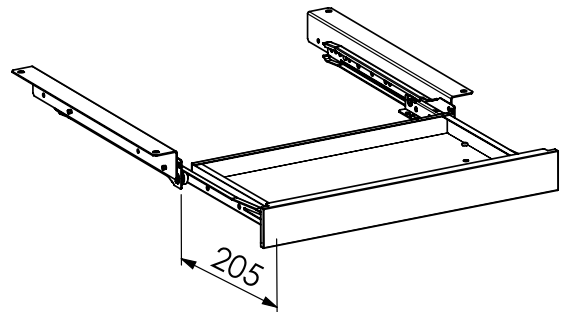

Tiretto H. 50 senza serratura
Under-Top Pull-Out Drawer without Lock - H. 50

NOTA BENE

1. Colore a richiesta
2. Misure personalizzabili

NOTE

1. Colour upon request
2. Customizable size

DISPONIBILE IN IMBALLO SINGOLO
AVAILABLE IN SINGLE PACKAGING