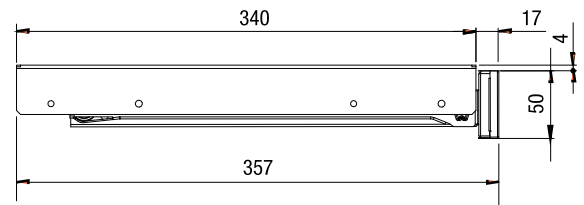

Tiretto H. 50 senza serratura
Under-Top Pull-Out Drawer without Lock - H. 50

NOTA BENE

1. Colore a richiesta
2. Misure personalizzabili

NOTE

1. Colour upon request
2. Customizable size

DISPONIBILE IN IMBALLO SINGOLO
AVAILABLE IN SINGLE PACKAGING