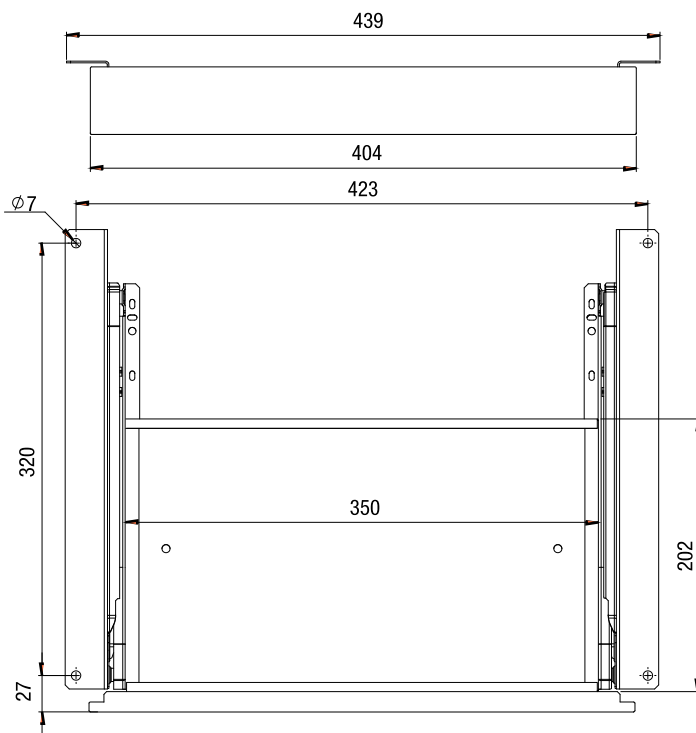

Tiretto H. 50 senza serratura
Under-Top Pull-Out Drawer without Lock - H. 50

NOTA BENE

1. Colore a richiesta
2. Misure personalizzabili

NOTE

1. Colour upon request
2. Customizable size

DISPONIBILE IN IMBALLO SINGOLO
AVAILABLE IN SINGLE PACKAGING