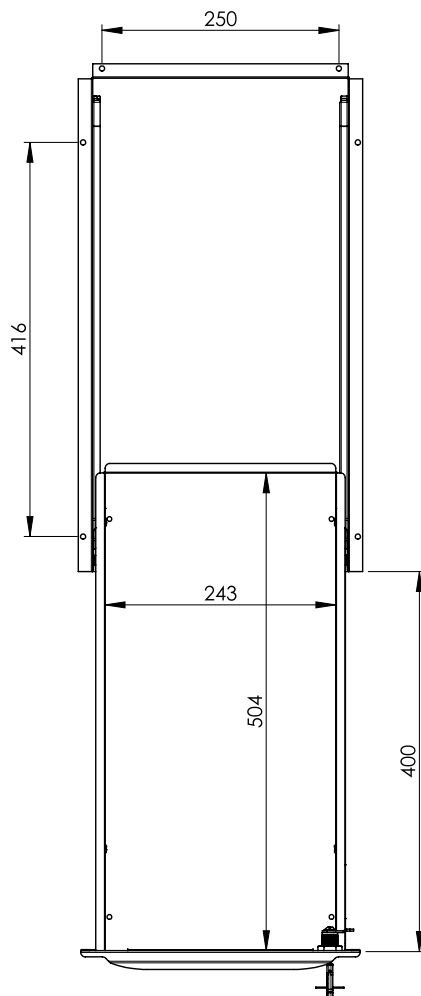

## Tiretto Sotto Piano H. 130

Under-Top Pull-Out Drawer with Lock - H130

**NOTA BENE**  
1. Colore a richiesta  
2. Misure personalizzabili

**NOTE**  
1. Colour upon request  
2. Customizable size