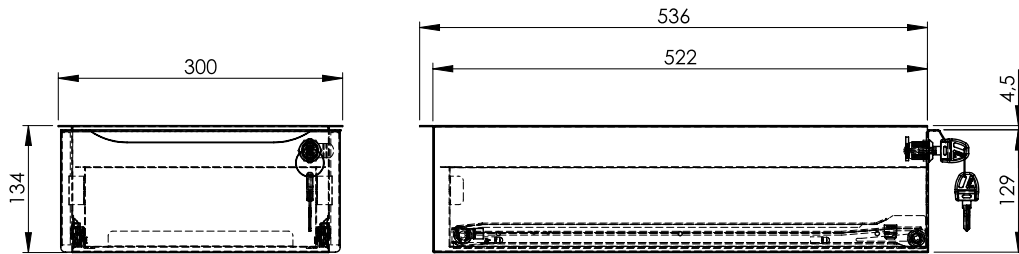

## Tiretto Sotto Piano H. 130

Under-Top Pull-Out Drawer with Lock - H130

**NOTA BENE**  
1. Colore a richiesta  
2. Misure personalizzabili

**NOTE**  
1. Colour upon request  
2. Customizable size