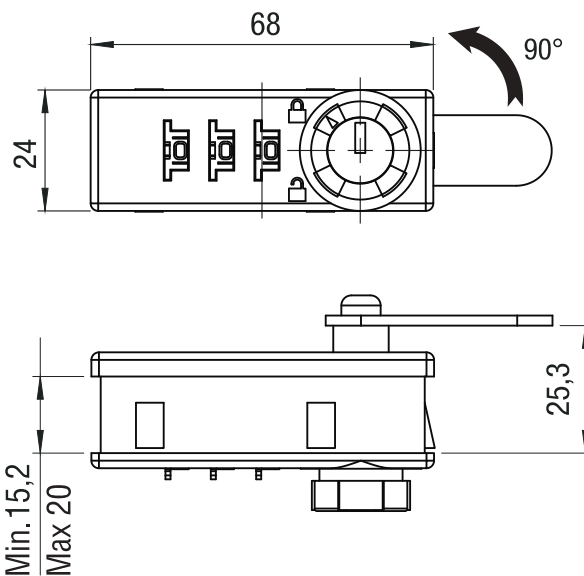

# SC3-9508-0-L

**Serratura universale con combinazione a 3 cifre - Rot. 90° orizzontale con leva, per legno o ferro**

**3-digit mechanical combination lock - 90° rotation**

**Horizontal, with cam plate - for wooden and metal cabinets**

Foro Mobile  
Cabinet Hole

**DESTRA/RH**  
**SC3-9508DX-0-L**

**SINISTRA/LH**  
**SC3-9508SX-0-L**