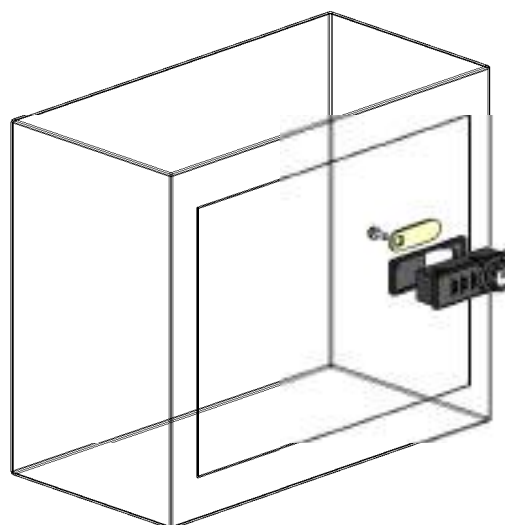

# SC3-9508-0-L

**Serratura universale con combinazione a 3 cifre - Rot. 90° orizzontale con leva, per legno o ferro**

**3-digit mechanical combination lock - 90° rotation**

**Horizontal, with cam plate - for wooden and metal cabinets**

Foro Mobile  
Cabinet Hole

**DESTRA/RH**  
**SC3-9508DX-0-L**

**SINISTRA/LH**  
**SC3-9508SX-0-L**