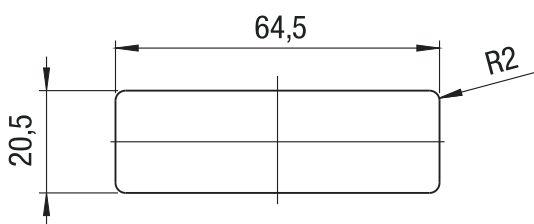

# SC3-9508-0-L

**Serratura universale con combinazione a 3 cifre - Rot. 90° orizzontale con leva, per legno o ferro**

**3-digit mechanical combination lock - 90° rotation**

**Horizontal, with cam plate - for wooden and metal cabinets**

Foro Mobile  
Cabinet Hole

**DESTRA/RH**  
**SC3-9508DX-0-L**

**SINISTRA/LH**  
**SC3-9508SX-0-L**