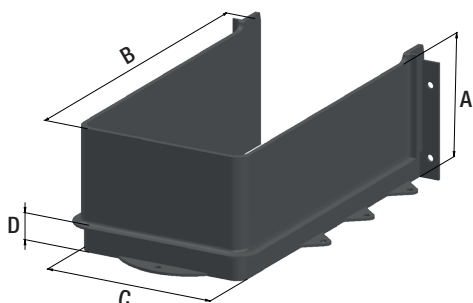

### Retro in metallo dritto Straight metal back panel

Codice/Code				Modulo Module	Interno mobile Cabinet Inner
RC45-SL84 –	GA	GC	B	450	414
RC60-SL84 –	GA	GC	B	600	564
RC90-SL84 –	GA	GC	B	900	864
RC120-SL84 –	GA	GC	B	1200	1164

### Retro in metallo sagomato per lavello ad uno scarico (bagno) U-shaped metal back panel for single drain sink (bathroom)

Codice/Code				Modulo Module	Interno mobile Cabinet Inner
RC60-20-SL84 –	GA	GC	B	600	564
RC90-20-SL84 –	GA	GC	B	900	864
RC120-20-SL84 –	GA	GC	B	1200	1164

### Retro in metallo sagomato per lavello a due scarichi (cucina) U-shaped metal back panel for double drain sink (kitchen)

Codice/Code				Modulo Module	Interno mobile Cabinet Inner
RC60-50-SL84 –	GA	GC	B	600	564
RC90-50-SL84 –	GA	GC	B	900	864
RC120-50-SL84 –	GA	GC	B	1200	1164

### Retro in plastica a U per lavello ad uno scarico (bagno) U-shaped plastic back panel for single drain sink (bathroom)

Codice/Code	A	B	C	D
RC-PLAST-Q-GA	84	230	120	16