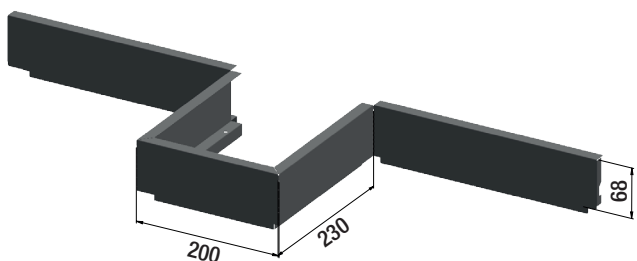

### Retro in metallo dritto Straight metal back panel

Codice/Code				Modulo Module	Interno mobile Cabinet Inner
RC45-SL84 –	GA	GC	B	450	414
RC60-SL84 –	GA	GC	B	600	564
RC90-SL84 –	GA	GC	B	900	864
RC120-SL84 –	GA	GC	B	1200	1164

### Retro in metallo sagomato per lavello ad uno scarico (bagno) U-shaped metal back panel for single drain sink (bathroom)

Codice/Code				Modulo Module	Interno mobile Cabinet Inner
RC60-20-SL84 –	GA	GC	B	600	564
RC90-20-SL84 –	GA	GC	B	900	864
RC120-20-SL84 –	GA	GC	B	1200	1164

### Retro in metallo sagomato per lavello a due scarichi (cucina) U-shaped metal back panel for double drain sink (kitchen)

Codice/Code				Modulo Module	Interno mobile Cabinet Inner
RC60-50-SL84 –	GA	GC	B	600	564
RC90-50-SL84 –	GA	GC	B	900	864
RC120-50-SL84 –	GA	GC	B	1200	1164

### Retro in plastica a U per lavello ad uno scarico (bagno) U-shaped plastic back panel for single drain sink (bathroom)

Codice/Code	A	B	C	D
RC-PLAST-Q-GA	84	230	120	16