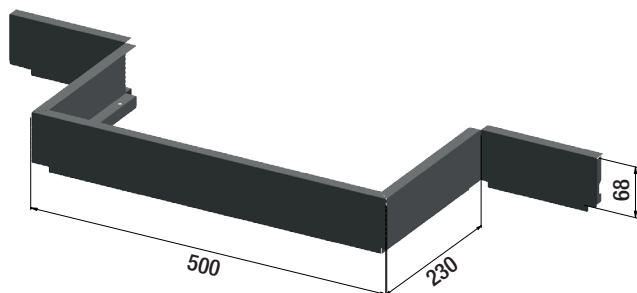

### Retro in metallo dritto Straight metal back panel

Codice/Code				Modulo Module	Interno mobile Cabinet Inner
RC45-SL84 –	GA	GC	B	450	414
RC60-SL84 –	GA	GC	B	600	564
RC90-SL84 –	GA	GC	B	900	864
RC120-SL84 –	GA	GC	B	1200	1164

### Retro in metallo sagomato per lavello ad uno scarico (bagno) U-shaped metal back panel for single drain sink (bathroom)

Codice/Code				Modulo Module	Interno mobile Cabinet Inner
RC60-20-SL84 –	GA	GC	B	600	564
RC90-20-SL84 –	GA	GC	B	900	864
RC120-20-SL84 –	GA	GC	B	1200	1164

### Retro in metallo sagomato per lavello a due scarichi (cucina) U-shaped metal back panel for double drain sink (kitchen)

Codice/Code				Modulo Module	Interno mobile Cabinet Inner
RC60-50-SL84 –	GA	GC	B	600	564
RC90-50-SL84 –	GA	GC	B	900	864
RC120-50-SL84 –	GA	GC	B	1200	1164

### Retro in plastica a U per lavello ad uno scarico (bagno) U-shaped plastic back panel for single drain sink (bathroom)

Codice/Code	A	B	C	D
RC-PLAST-Q-GA	84	230	120	16