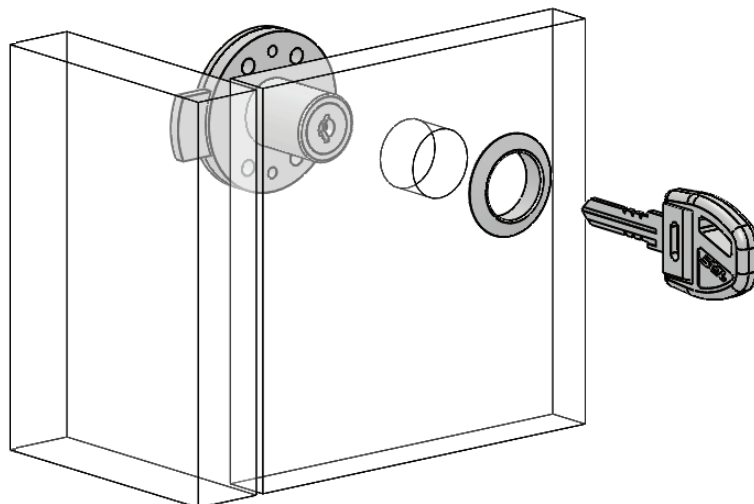

109-DX

Serratura orizzontale DX per anta in legno Rh horizontal lock for wooden door

Foro Mobile
Cabinet Hole

A1134

Incontro a "L"
L-Shaped Striker

A1006

Incontro a "L"
L-Shaped Striker

Descrizione/Description

Cifratura
Key code

Finitura
Finishing

Tipo chiave
Key type

Colore impugnatura
Key cap color

Chiave maestra
Master key system

Cilindro estraibile
Interchangeable cylinder

Standard

400 codici chiave
400 Key codes