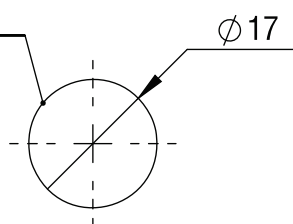

109-DX

Serratura orizzontale DX per anta in legno Rh horizontal lock for wooden door

Foro Mobile
Cabinet Hole

A1134

Incontro a "L"
L-Shaped Striker

A1006

Incontro a "L"
L-Shaped Striker

Descrizione/Description

Cifratura
Key code

Finitura
Finishing

Tipo chiave
Key type

Colore impugnatura
Key cap color

Chiave maestra
Master key system

Cilindro estraibile
Interchangeable cylinder

Standard

400 codici chiave
400 Key codes