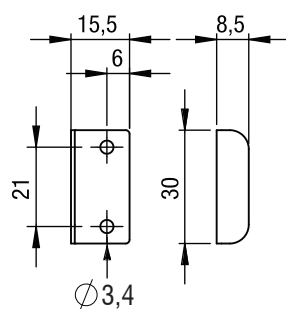

109-DX

Serratura orizzontale DX per anta in legno Rh horizontal lock for wooden door

Foro Mobile
Cabinet Hole

A1134

Incontro a "L"
L-Shaped Striker

A1006

Incontro a "L"
L-Shaped Striker

Descrizione/Description