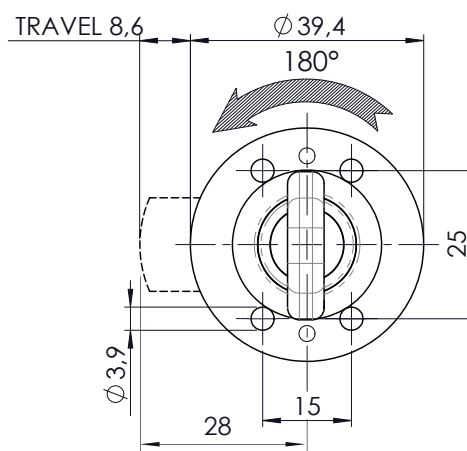

109-DX

Serratura orizzontale DX per anta in legno Rh horizontal lock for wooden door

Foro Mobile
Cabinet Hole

A1134

Incontro a "L"
L-Shaped Striker

A1006

Incontro a "L"
L-Shaped Striker

Descrizione/Description