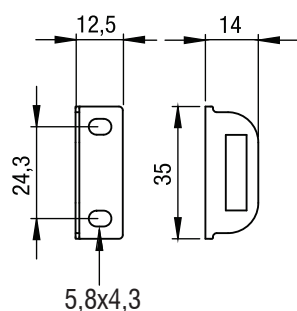

109-DX

Serratura orizzontale DX per anta in legno Rh horizontal lock for wooden door

Foro Mobile
Cabinet Hole

A1134

Incontro a "L"
L-Shaped Striker

A1006

Incontro a "L"
L-Shaped Striker

Descrizione/Description