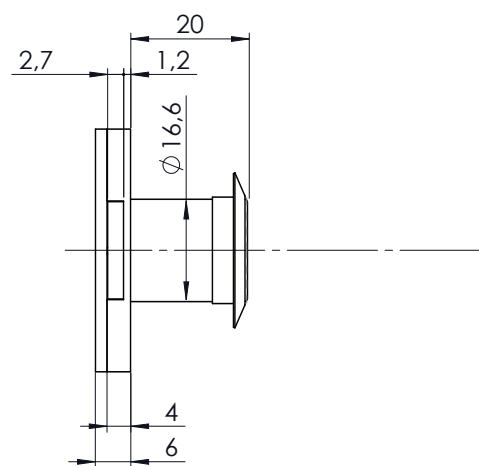

109-DX

Serratura orizzontale DX per anta in legno Rh horizontal lock for wooden door

Foro Mobile
Cabinet Hole

A1134

Incontro a "L"
L-Shaped Striker

A1006

Incontro a "L"
L-Shaped Striker

Descrizione/Description