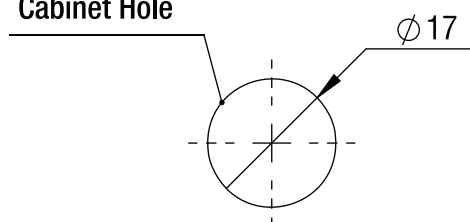

109-SX

Serratura orizzontale Sx per anta in legno Rh horizontal lock for wooden door

Foro Mobile
Cabinet Hole

A1134

Incontro a "L"
L-Shaped Striker

A1006

Incontro a "L"
L-Shaped Striker

Descrizione/Description	Standard	Optional
Cifratura Key code	400 codici chiave 400 Key codes	
Finitura Finishing	Cromatura Nickel plating	Brunitura Black N.P.
Tipo chiave Key type	Plastica snodata Plastic hinged	Fissa metallo Metal fixed
Colore impugnatura Key cap color	Nero Black	Grigio Grey
Chiave maestra Master key system	NO NO	SI YES
Cilindro estraibile Interchangeable cylinder	NO NO	SI YES