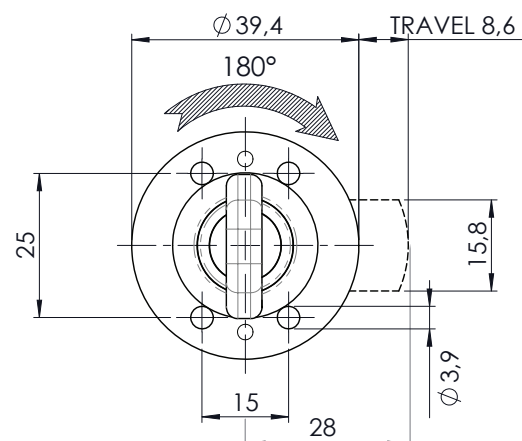

109-SX

Serratura orizzontale Sx per anta in legno Rh horizontal lock for wooden door

Foro Mobile
Cabinet Hole

A1134

Incontro a "L"
L-Shaped Striker

A1006

Incontro a "L"
L-Shaped Striker

Descrizione/Description	Standard	Optional
Cifratura Key code	400 codici chiave 400 Key codes	
Finitura Finishing	Cromatura Nickel plating	Brunitura Black N.P.
Tipo chiave Key type	Plastica snodata Plastic hinged	Fissa metallo Metal fixed
Colore impugnatura Key cap color	Nero Black	Grigio Grey
Chiave maestra Master key system	NO NO	SI YES
Cilindro estraibile Interchangeable cylinder	NO NO	SI YES