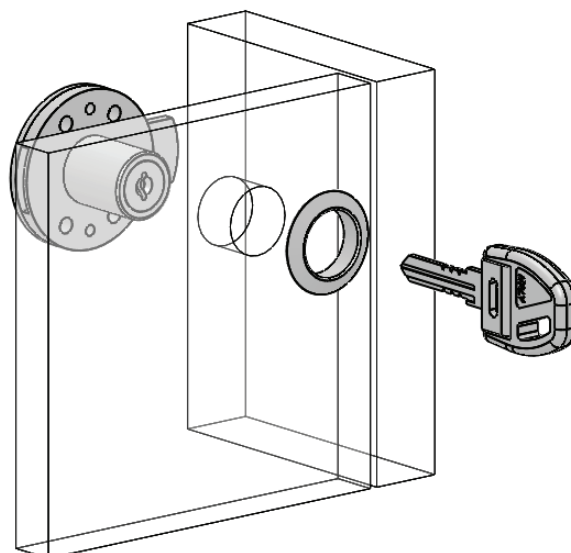

109-SX

Serratura orizzontale Sx per anta in legno Rh horizontal lock for wooden door

Foro Mobile
Cabinet Hole

A1134

Incontro a "L"
L-Shaped Striker

A1006

Incontro a "L"
L-Shaped Striker

Descrizione/Description	Standard	Optional
Cifratura Key code	400 codici chiave 400 Key codes	
Finitura Finishing	Cromatura Nickel plating	Brunitura Black N.P.
Tipo chiave Key type	Plastica snodata Plastic hinged	Fissa metallo Metal fixed
Colore impugnatura Key cap color	Nero Black	Grigio Grey
Chiave maestra Master key system	NO NO	SI YES
Cilindro estraibile Interchangeable cylinder	NO NO	SI YES