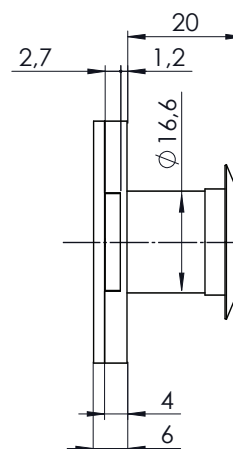

109-SX

Serratura orizzontale Sx per anta in legno Rh horizontal lock for wooden door

Foro Mobile
Cabinet Hole

A1134

Incontro a "L"
L-Shaped Striker

A1006

Incontro a "L"
L-Shaped Striker

Descrizione/Description	Standard	Optional
Cifratura Key code	400 codici chiave 400 Key codes	
Finitura Finishing	Cromatura Nickel plating	Brunitura Black N.P.
Tipo chiave Key type	Plastica snodata Plastic hinged	Fissa metallo Metal fixed
Colore impugnatura Key cap color	Nero Black	Grigio Grey
Chiave maestra Master key system	NO NO	SI YES
Cilindro estraibile Interchangeable cylinder	NO NO	SI YES