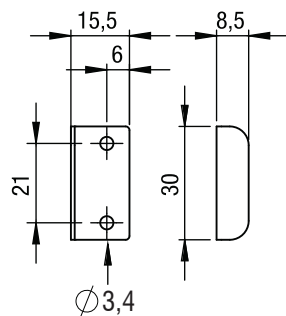

109-SX

Serratura orizzontale Sx per anta in legno Rh horizontal lock for wooden door

Foro Mobile
Cabinet Hole

A1134

Incontro a "L"
L-Shaped Striker

A1006

Incontro a "L"
L-Shaped Striker

Descrizione/Description	Standard	Optional
Cifratura Key code	400 codici chiave 400 Key codes	
Finitura Finishing	Cromatura Nickel plating	Brunitura Black N.P.
Tipo chiave Key type	Plastica snodata Plastic hinged	Fissa metallo Metal fixed
Colore impugnatura Key cap color	Nero Black	Grigio Grey
Chiave maestra Master key system	NO NO	SI YES
Cilindro estraibile Interchangeable cylinder	NO NO	SI YES