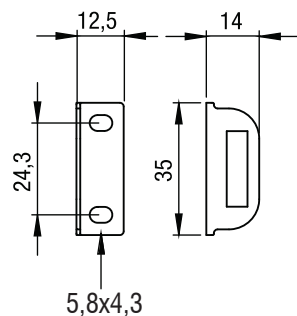

109-SX

Serratura orizzontale Sx per anta in legno Rh horizontal lock for wooden door

Foro Mobile
Cabinet Hole

A1134

Incontro a "L"
L-Shaped Striker

A1006

Incontro a "L"
L-Shaped Striker

Descrizione/Description	Standard	Optional
Cifratura Key code	400 codici chiave 400 Key codes	
Finitura Finishing	Cromatura Nickel plating	Brunitura Black N.P.
Tipo chiave Key type	Plastica snodata Plastic hinged	Fissa metallo Metal fixed
Colore impugnatura Key cap color	Nero Black	Grigio Grey
Chiave maestra Master key system	NO NO	SI YES
Cilindro estraibile Interchangeable cylinder	NO NO	SI YES