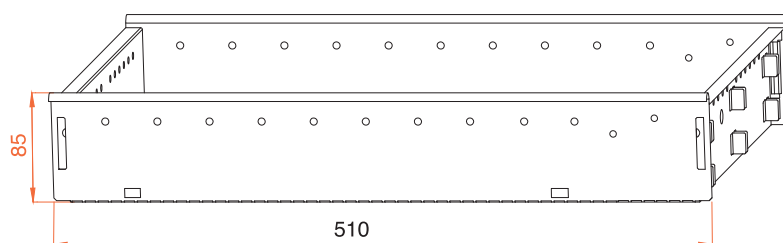

Cassetto metallico 4 Lati / 4 - Side Metal Drawer

ART. CM 3345

ART. CM 3350

ART. CM 3370

SCHEMA TECNICO/TECHNICAL DIAGRAM

Articolo Code No.	Larghezza x Profondità Width x Depth	Finiture/ Finishing
CM 3345	cm. 33 x 45	<input type="checkbox"/> Non verniciato Uncoated
CM 3350	cm. 33 x 51	<input checked="" type="checkbox"/> Nero / Black Ral 9005
CM 3370	cm. 33 x 71	<input checked="" type="checkbox"/> Grigio / Silver Ral 9006

Cassetto metallico 4 Lati / 4 - Side Metal Drawer

DISTANZIALE
FRONTALE
DRAWER
FRONT SPACER

ART. DF 60 - N

MONTAGGIO CON GUIDE A RULLO
FITTING WITH
ROLLER SLIDES

MONTAGGIO CON GUIDE A SFERA
FITTING WITH
BALL-BEARING SLIDES