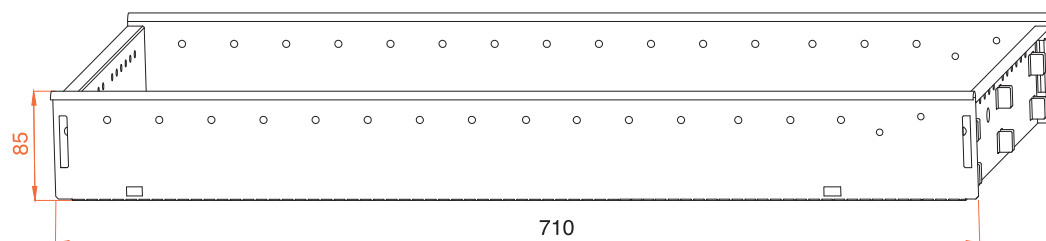

Cassetto metallico 4 Lati / 4 - Side Metal Drawer

ART. CM 3345

ART. CM 3350

ART. CM 3370

SCHEMA TECNICO/TECHNICAL DIAGRAM

Articolo Code No.	Larghezza x Profondità Width x Depth	Finiture/ Finishing
CM 3345	cm. 33 x 45	<input type="checkbox"/> Non verniciato Uncoated
CM 3350	cm. 33 x 51	<input checked="" type="checkbox"/> Nero / Black Ral 9005
CM 3370	cm. 33 x 71	<input checked="" type="checkbox"/> Grigio / Silver Ral 9006

Cassetto metallico 4 Lati / 4 - Side Metal Drawer

DISTANZIALE
FRONTALE
DRAWER
FRONT SPACER

ART. DF 60 - N

MONTAGGIO CON GUIDE A RULLO
FITTING WITH
ROLLER SLIDES

MONTAGGIO CON GUIDE A SFERA
FITTING WITH
BALL-BEARING SLIDES