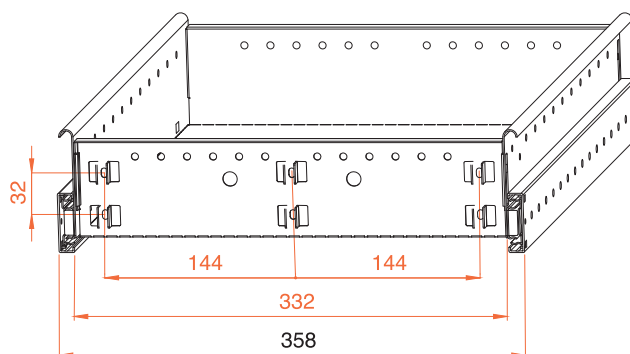

Cassetto metallico 4 Lati / 4 - Side Metal Drawer

ART. CM 3345

ART. CM 3350

ART. CM 3370

SCHEMA TECNICO/TECHNICAL DIAGRAM

Articolo Code No.	Larghezza x Profondità Width x Depth	Finiture/ Finishing
CM 3345	cm. 33 x 45	<input type="checkbox"/> Non verniciato Uncoated
CM 3350	cm. 33 x 51	<input checked="" type="checkbox"/> Nero / Black Ral 9005
CM 3370	cm. 33 x 71	<input checked="" type="checkbox"/> Grigio / Silver Ral 9006

Cassetto metallico 4 Lati / 4 - Side Metal Drawer

DISTANZIALE
FRONTALE
DRAWER
FRONT SPACER

ART. DF 60 - N

MONTAGGIO CON GUIDE A RULLO
FITTING WITH
ROLLER SLIDES

MONTAGGIO CON GUIDE A SFERA
FITTING WITH
BALL-BEARING SLIDES