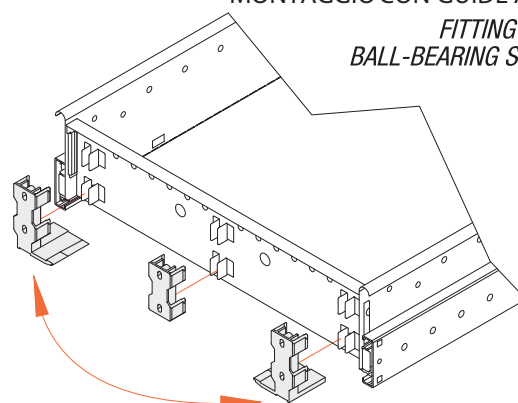

Cassetto metallico 4 Lati / 4 - Side Metal Drawer

ART. CM 3345

ART. CM 3350

ART. CM 3370

SCHEMA TECNICO/TECHNICAL DIAGRAM

Articolo Code No.	Larghezza x Profondità Width x Depth	Finiture/ Finishing
CM 3345	cm. 33 x 45	<input type="checkbox"/> Non verniciato Uncoated
CM 3350	cm. 33 x 51	<input checked="" type="checkbox"/> Nero / Black Ral 9005
CM 3370	cm. 33 x 71	<input checked="" type="checkbox"/> Grigio / Silver Ral 9006

Cassetto metallico 4 Lati / 4 - Side Metal Drawer

DISTANZIALE
FRONTALE
DRAWER
FRONT SPACER

ART. DF 60 - N

MONTAGGIO CON GUIDE A RULLO
FITTING WITH
ROLLER SLIDES

MONTAGGIO CON GUIDE A SFERA
FITTING WITH
BALL-BEARING SLIDES