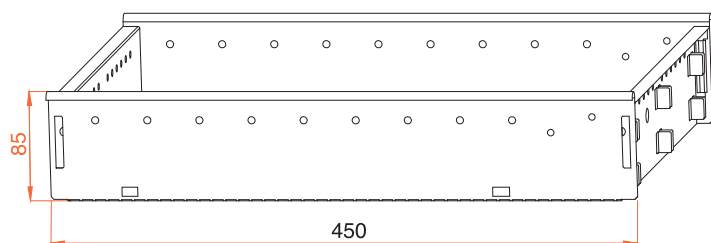

Cassetto metallico 4 Lati / 4 - Side Metal Drawer

ART. CM 3345

ART. CM 3350

ART. CM 3370

SCHEMA TECNICO/TECHNICAL DIAGRAM

Articolo Code No.	Larghezza x Profondità Width x Depth	Finiture/ Finishing
CM 3345	cm. 33 x 45	<input type="checkbox"/> Non verniciato Uncoated
CM 3350	cm. 33 x 51	<input checked="" type="checkbox"/> Nero / Black Ral 9005
CM 3370	cm. 33 x 71	<input checked="" type="checkbox"/> Grigio / Silver Ral 9006

Cassetto metallico 4 Lati / 4 - Side Metal Drawer

DISTANZIALE
FRONTALE
DRAWER
FRONT SPACER

ART. DF 60 - N

MONTAGGIO CON GUIDE A RULLO
FITTING WITH
ROLLER SLIDES

MONTAGGIO CON GUIDE A SFERA
FITTING WITH
BALL-BEARING SLIDES