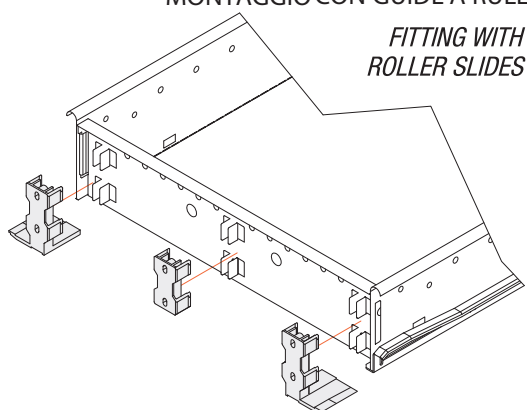

Cassetto metallico 4 Lati / 4 - Side Metal Drawer

ART. CM 3345

ART. CM 3350

ART. CM 3370

SCHEMA TECNICO/TECHNICAL DIAGRAM

Articolo Code No.	Larghezza x Profondità Width x Depth	Finiture/ Finishing
CM 3345	cm. 33 x 45	<input type="checkbox"/> Non verniciato Uncoated
CM 3350	cm. 33 x 51	<input checked="" type="checkbox"/> Nero / Black Ral 9005
CM 3370	cm. 33 x 71	<input checked="" type="checkbox"/> Grigio / Silver Ral 9006

Cassetto metallico 4 Lati / 4 - Side Metal Drawer

DISTANZIALE
FRONTALE
DRAWER
FRONT SPACER

ART. DF 60 - N

MONTAGGIO CON GUIDE A RULLO
FITTING WITH
ROLLER SLIDES

MONTAGGIO CON GUIDE A SFERA
FITTING WITH
BALL-BEARING SLIDES