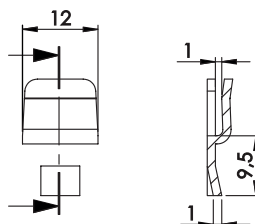

## Guida a Sfere Estrazione Totale con Ganci per Cassetto in Metallo (45 kg) Full-Extension Ball-Bearing Slide with Bayonets for Metal Drawer (45 kg)

**Ganci Anteriori**  
Front Bayonets

**Ganci Posteriori**  
Rear Bayonets

### Specifiche/ Specifications

**Portata/Load Capacity: 45 Kg (450mm)**

**Materiale /Material: Ferro zincato /Steel galvanized**

**Parte cassetto sganciabile /Drawer removal**

**Montaggio laterale/Side mount**