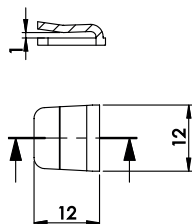

## Guida a Sfere Estrazione Totale con Ganci per Cassetto in Metallo (45 kg) Full-Extension Ball-Bearing Slide with Bayonets for Metal Drawer (45 kg)

**Ganci Anteriori**  
Front Bayonets

**Ganci Posteriori**  
Rear Bayonets

### Specifiche/ Specifications

**Portata/Load Capacity: 45 Kg (450mm)**

**Materiale /Material: Ferro zincato /Steel galvanized**

**Parte cassetto sganciabile /Drawer removal**

**Montaggio laterale/Side mount**