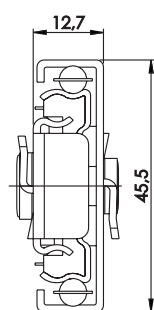

## Guida a Sfere Estrazione Totale con Ganci per Cassetto in Metallo (45 kg) Full-Extension Ball-Bearing Slide with Bayonets for Metal Drawer (45 kg)

**Ganci Anteriori**  
Front Bayonets

**Ganci Posteriori**  
Rear Bayonets

### Specifiche/ Specifications

**Portata/Load Capacity: 45 Kg (450mm)**

**Materiale /Material: Ferro zincato /Steel galvanized**

**Parte cassetto sganciabile /Drawer removal**

**Montaggio laterale/Side mount**