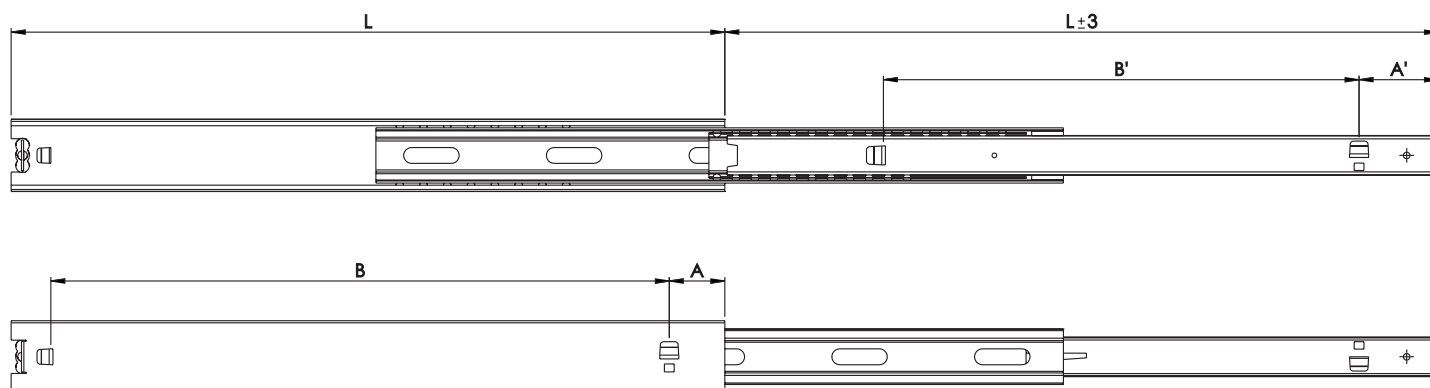

## Guida a Sfere Estrazione Totale con Ganci per Cassetto in Metallo (45 kg) Full-Extension Ball-Bearing Slide with Bayonets for Metal Drawer (45 kg)

**Ganci Anteriori**  
Front Bayonets

**Ganci Posteriori**  
Rear Bayonets

### Specifiche/ Specifications

**Portata/Load Capacity: 45 Kg (450mm)**

**Materiale /Material: Ferro zincato /Steel galvanized**

**Parte cassetto sganciabile /Drawer removal**

**Montaggio laterale/Side mount**