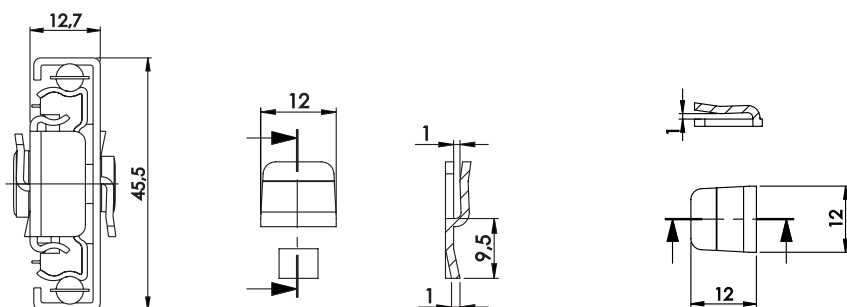

T45-M-MX

Guida a Sfere Estrazione Totale con Ganci per Cassetto in Metallo (45 kg) Full-Extension Ball-Bearing Slide with Bayonets for Metal Drawer (45 kg)

Specifiche/ Specifications

Portata/Load Capacity: 45 Kg (450mm)

Materiale /Material: Ferro zincato /Steel galvanized

Parte cassetto sganciabile /Drawer removal

Montaggio laterale/Side mount

L	A	B	A'	B'
400	35	340	50	300
450	35	390	50	300
500	35	440	50	350
550	35	490	50	350
600	10	567	79	448