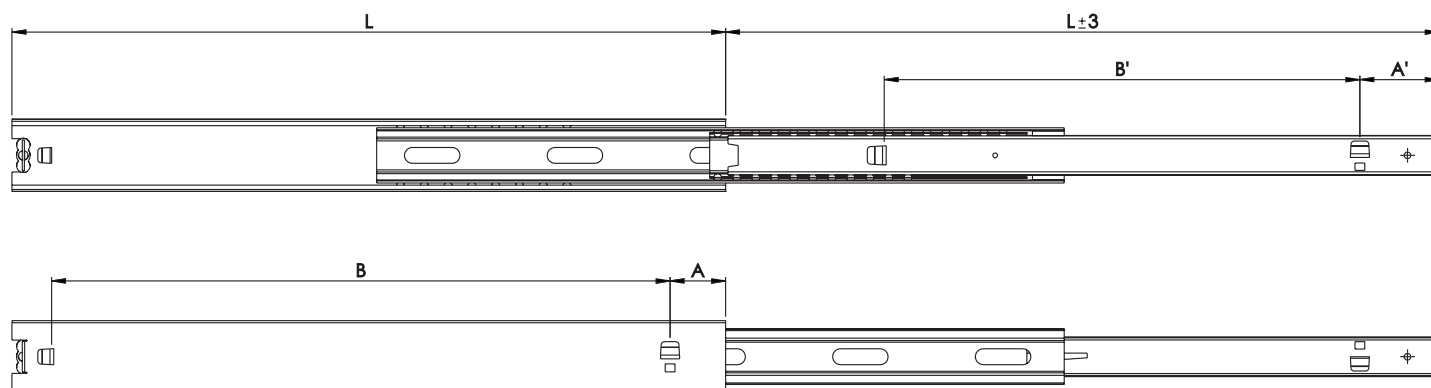

T45-M-MX

Guida a Sfere Estrazione Totale con Ganci per Cassetto in Metallo (45 kg) Full-Extension Ball-Bearing Slide with Bayonets for Metal Drawer (45 kg)

Specifiche/ Specifications

Portata/Load Capacity: 45 Kg (450mm)

Materiale /Material: Ferro zincato /Steel galvanized

Parte cassetto sganciabile /Drawer removal

Montaggio laterale/Side mount

L	A	B	A'	B'
400	35	340	50	300
450	35	390	50	300
500	35	440	50	350
550	35	490	50	350
600	10	567	79	448